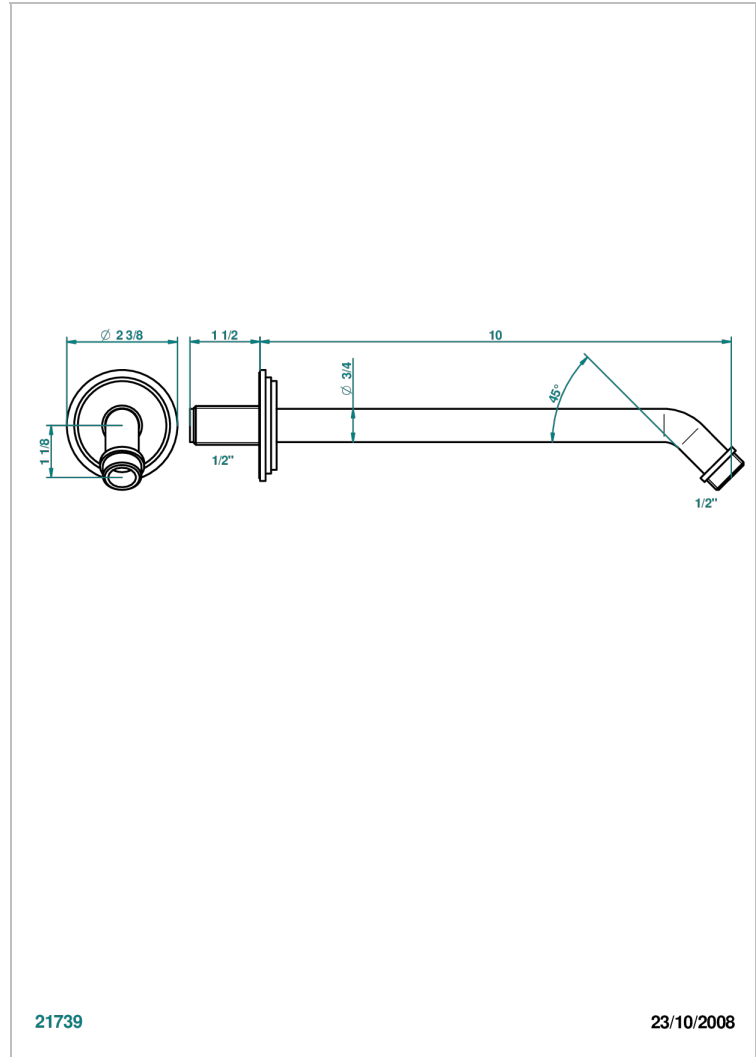

G2L-84

Brausearm für Kopfbrause 1/2", Länge: 250 mm 45°

21739

23/10/2008

EIGENSCHAFTEN

- Faubourg, Porzellan schwarz
- Brausearm für Kopfbrause 1/2", Länge: 250 mm 45°

VERFÜGBARE OBERFLÄCHEN

Altnickel - H28
 Blassgold - F30
 Blassgold matt unlackiert - F31
 Chrom - A02
 Chrom / gold - G02
 Chrom matt - C02