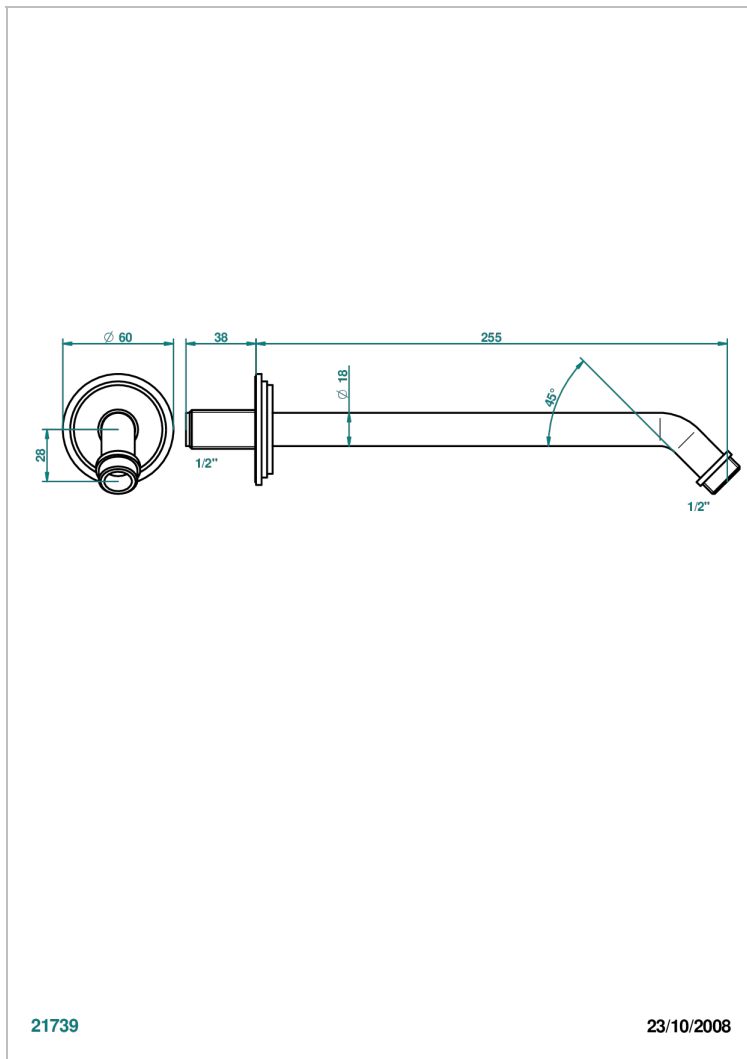

FAUBOURG PORCELANA BLANCA

G2K-84

Brazo de ducha lg 250 mm 1/2"

THG[®]
PARIS

CARACTERÍSTICAS

- Faubourg porcelana blanca
- Brazo de ducha lg 250 mm 1/2"

ACABADOS DISPONIBLES

Cerámica negra mate - D30
Cromo - A02
Cromo / dorado - G02
Cromo mate - C02
Dorado - F01
Dorado mate - F07