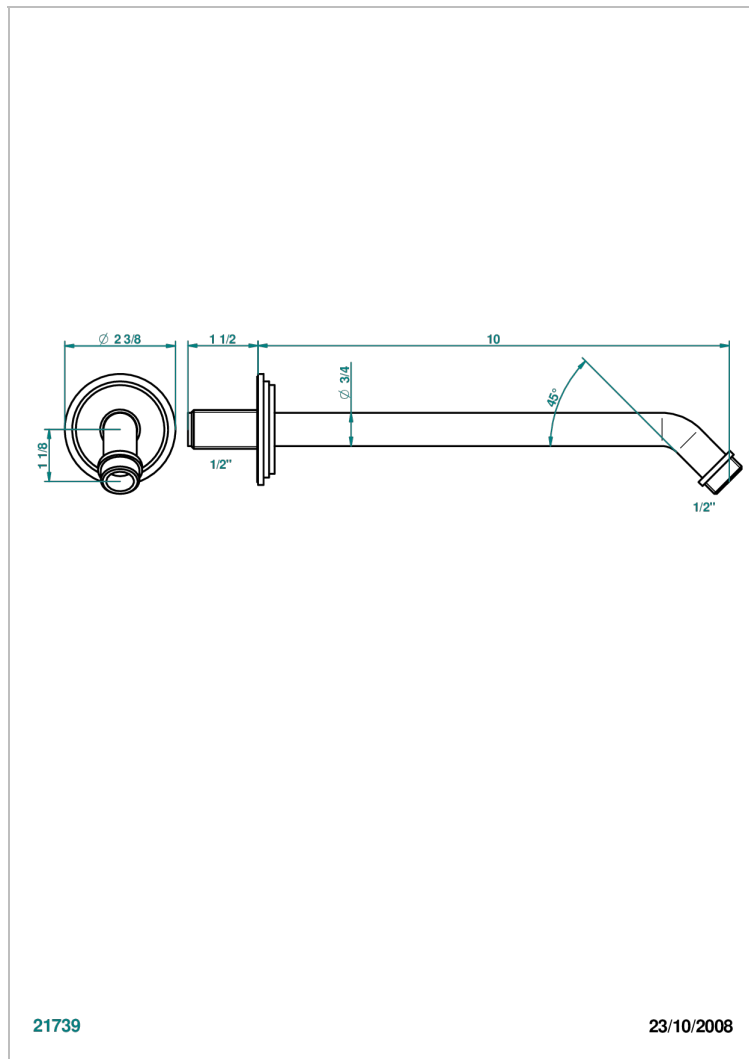

G2K-84

Brazo de ducha lg 250 mm 1/2"

21739

23/10/2008

## CARACTERÍSTICAS

- Faubourg porcelana blanca
- Brazo de ducha lg 250 mm 1/2"