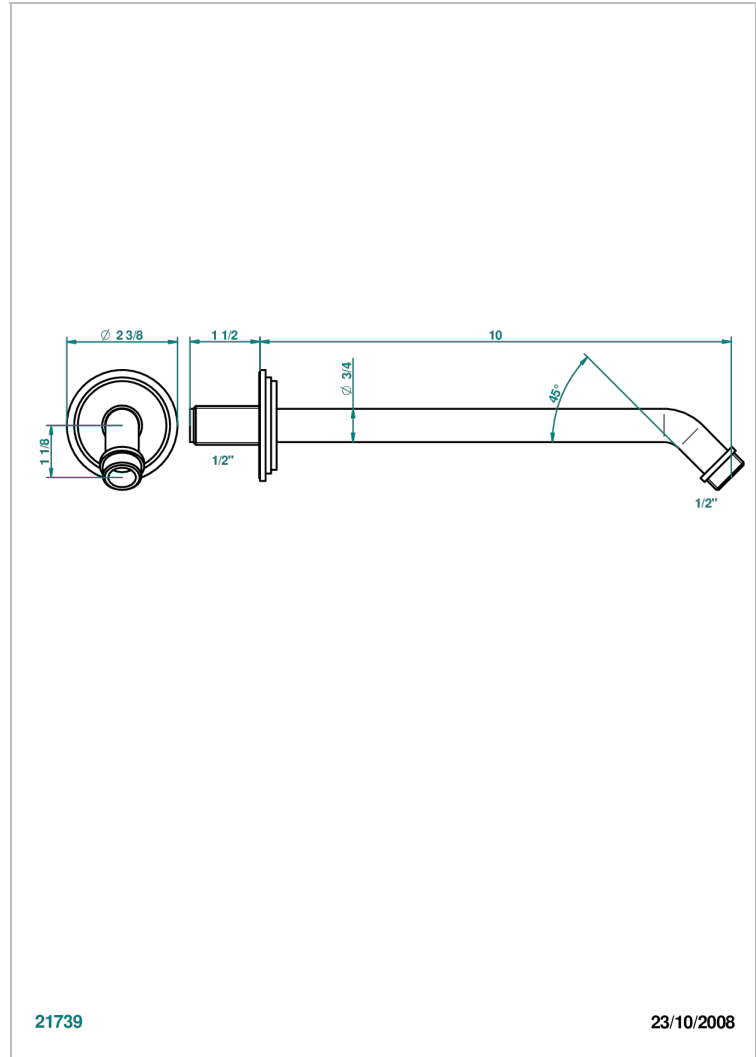

G2K-84

Brausearm für Kopfbrause 1/2", Länge: 250 mm 45°

21739

23/10/2008

## EIGENSCHAFTEN

- Faubourg, Porzellan weiß
- Brausearm für Kopfbrause 1/2", Länge: 250 mm 45°