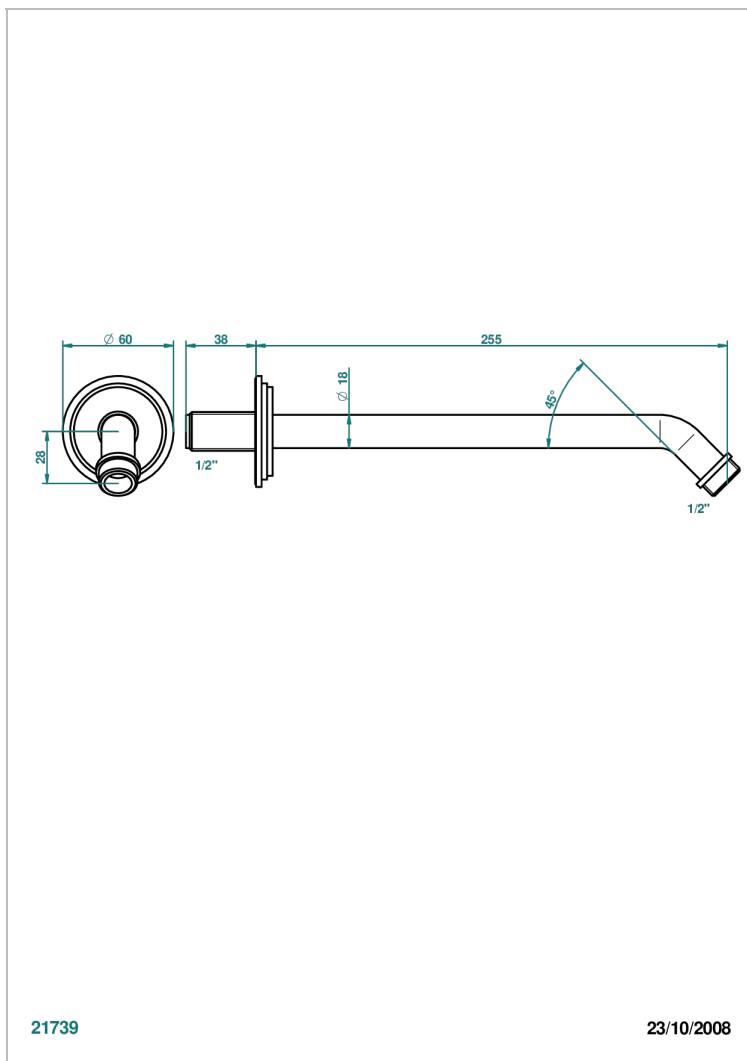

# FAUBOURG PORCELANA BLANCA CON MANETAS

THG<sup>®</sup>  
PARIS

G2J-84

Brazo de ducha lg 250 mm 1/2"

## CARACTERÍSTICAS

- Faubourg porcelana blanca con manetas
- Brazo de ducha lg 250 mm 1/2"