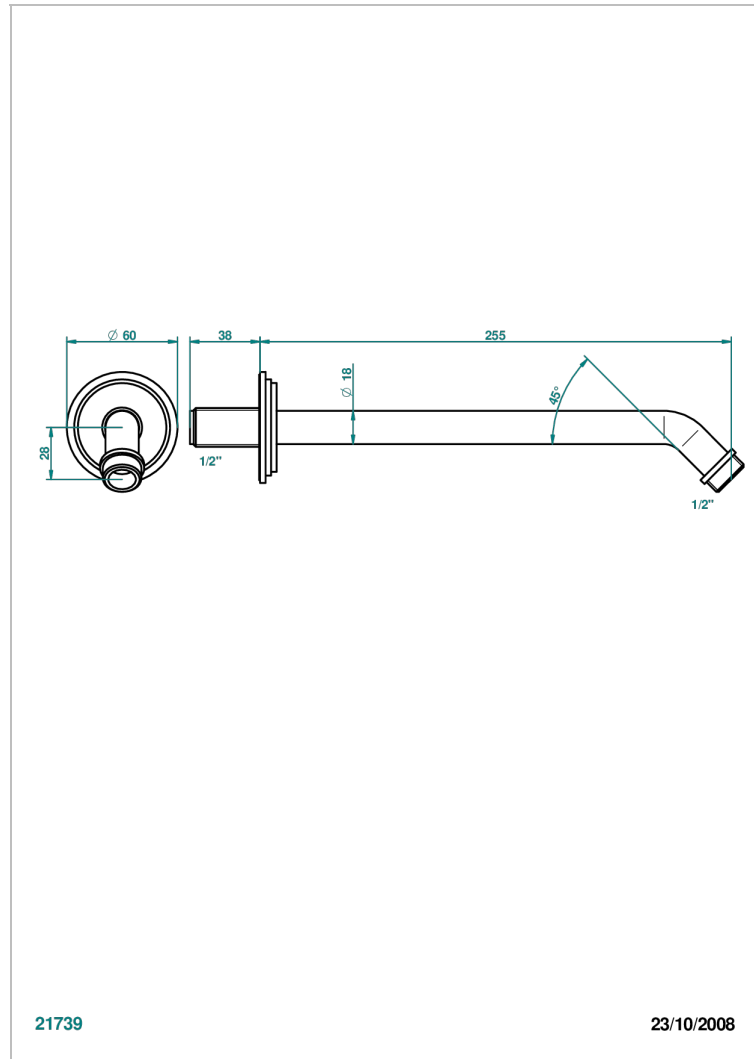

G2J-84

Brausearm für Kopfbrause 1/2", Länge: 250 mm 45°

21739

23/10/2008

EIGENSCHAFTEN

- Faubourg, Porzellan weiß, Hebel
- Brausearm für Kopfbrause 1/2", Länge: 250 mm 45°

VERFÜGBARE OBERFLÄCHEN

Altnickel - H28
 Blassgold - F30
 Blassgold matt unlackiert - F31
 Chrom - A02
 Chrom / gold - G02
 Chrom matt - C02