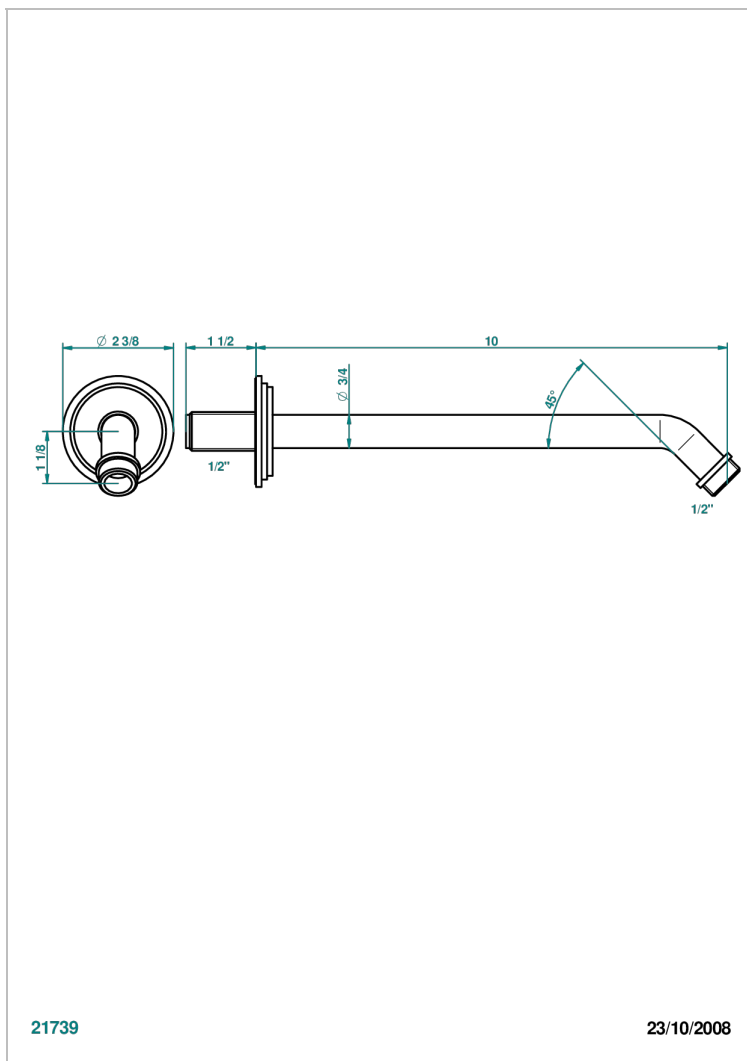

# FAUBOURG PORCELANA BLANCA CON MANETAS

THG<sup>®</sup>  
PARIS

G2J-84

Brazo de ducha lg 250 mm 1/2"

## CARACTERÍSTICAS

- Faubourg porcelana blanca con manetas
- Brazo de ducha lg 250 mm 1/2"