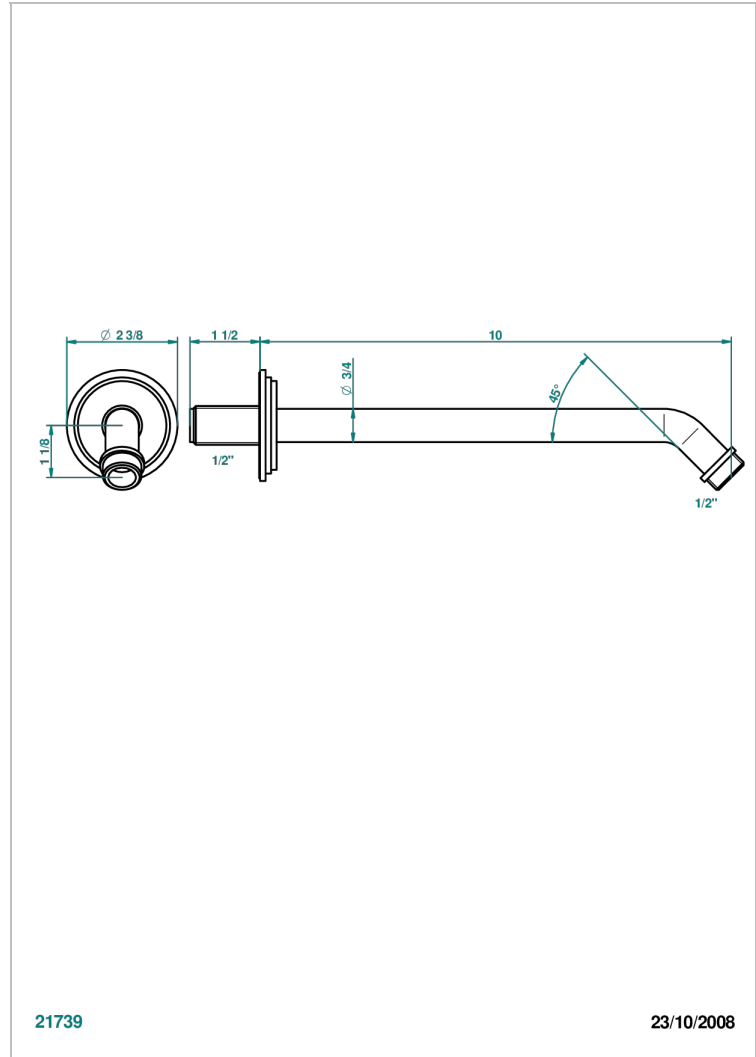

G2J-84

Brausearm für Kopfbrause 1/2", Länge: 250 mm 45°

21739

23/10/2008

EIGENSCHAFTEN

- Faubourg, Porzellan weiß, Hebel
- Brausearm für Kopfbrause 1/2", Länge: 250 mm 45°

VERFÜGBARE OBERFLÄCHEN

Altnickel - H28
 Blassgold - F30
 Blassgold matt unlackiert - F31
 Chrom - A02
 Chrom / gold - G02
 Chrom matt - C02