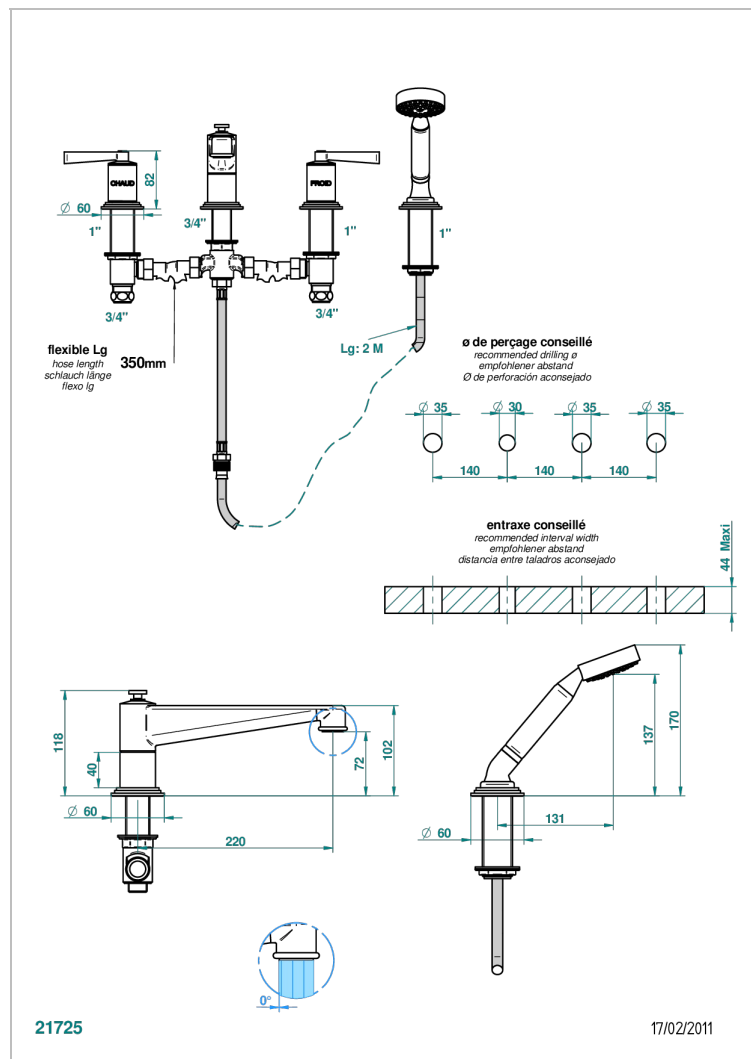

FAUBOURG METAL CON MANETAS

G2U-112BSG

Batería baÑo/ducha sobre encimera. caÑo super goliath, inversor incorporado y teleducha con flexo de 2m y soporte

CARACTERÍSTICAS

- ACS : 18ACCLY473
- DVGW : DW-6501CO0483
- NF : NF EN 200 - IID/A - Chrome

ESPECIFICACIONES TÉCNICAS

- Recommandé : 3 bars (max. 5 bars) - Advised : 43,5 psi (max. 72 psi)
- Bec : 35 l/min à 3 bars - Douchette : 9,5 l/min à 3 bars
- Spout : 9.26 gpm at 43.5 psi - Handshower : 2.5 gpm at 43.5 psi