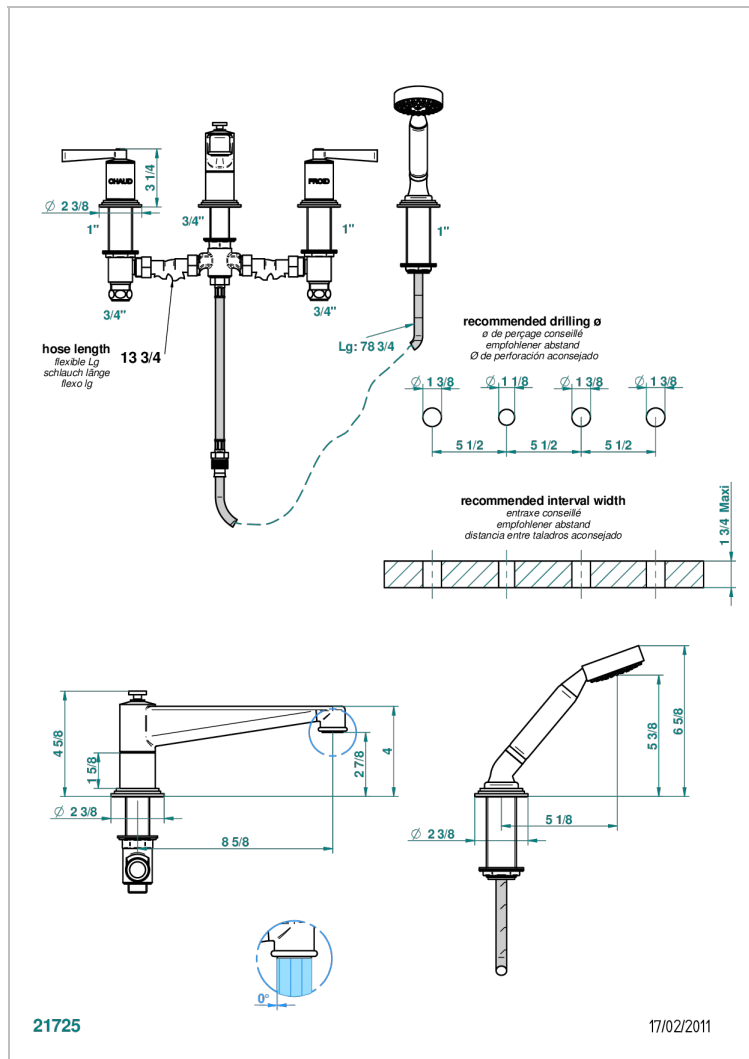

# FAUBOURG METAL CON MANETAS

G2U-112BSG

Batería baÑo/ducha sobre encimera. caÑo super goliath, inversor incorporado y teleducha con flexo de 2m y soporte

## CARACTERÍSTICAS

- ACS : 18ACCLY473
- DVGW : DW-6501CO0483
- NF : NF EN 200 - IID/A - Chrome

## ESPECIFICACIONES TÉCNICAS

- Recommandé : 3 bars (max. 5 bars) - Advised : 43,5 psi (max. 72 psi)
- Bec : 35 l/min à 3 bars - Douchette : 9,5 l/min à 3 bars
- Spout : 9.26 gpm at 43.5 psi - Handshower : 2.5 gpm at 43.5 psi