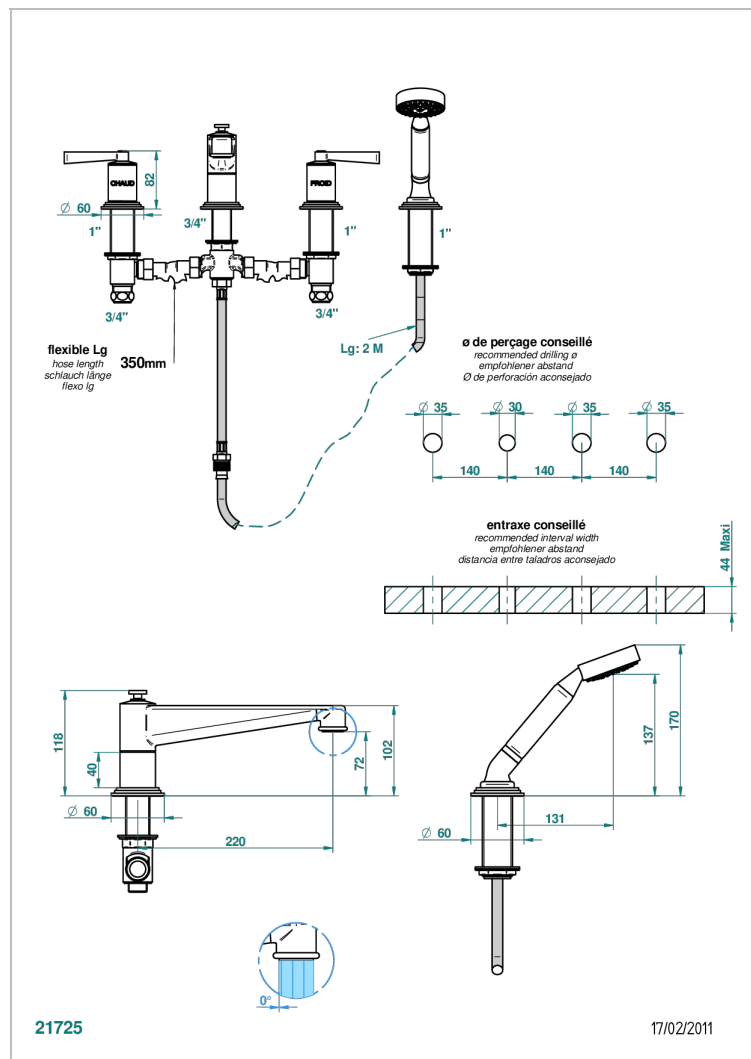

# FAUBOURG METAL CON MANETAS

G2U-112BSG

Batería baÑo/ducha sobre encimera. caÑo super goliath, inversor incorporado y teleducha con flexo de 2m y soporte

## CARACTERÍSTICAS

- ACS : 18ACCLY473
- DVGW : DW-6501CO0483
- NF : NF EN 200 - IID/A - Chrome

## ESPECIFICACIONES TÉCNICAS

- Recommandé : 3 bars (max. 5 bars) - Advised : 43,5 psi (max. 72 psi)
- Bec : 35 l/min à 3 bars - Douchette : 9,5 l/min à 3 bars
- Spout : 9.26 gpm at 43.5 psi - Handshower : 2.5 gpm at 43.5 psi