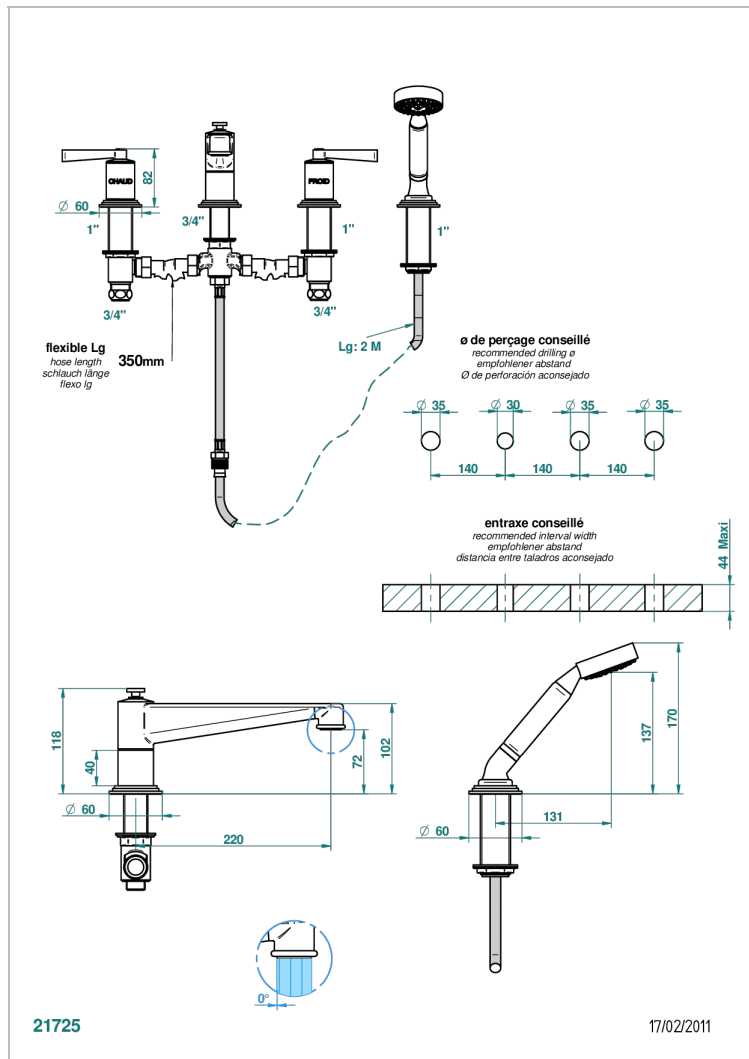

FAUBOURG METAL WITH LEVER

G2U-112BSG

台式四孔浴缸淋浴龙头，分水式超大号喷嘴

特色

- ACS : 18ACCLY473
- DVGW : DW-6501CO0483
- NF : NF EN 200 - IID/A - Chrome

标准

技术特征

- Recommandé : 3 bars (max. 5 bars) - Advised : 43,5 psi (max. 72 psi)
- Bec : 35 l/min à 3 bars - Douchette : 9,5 l/min à 3 bars
- Spout : 9.26 gpm at 43.5 psi - Handshower : 2.5 gpm at 43.5 psi