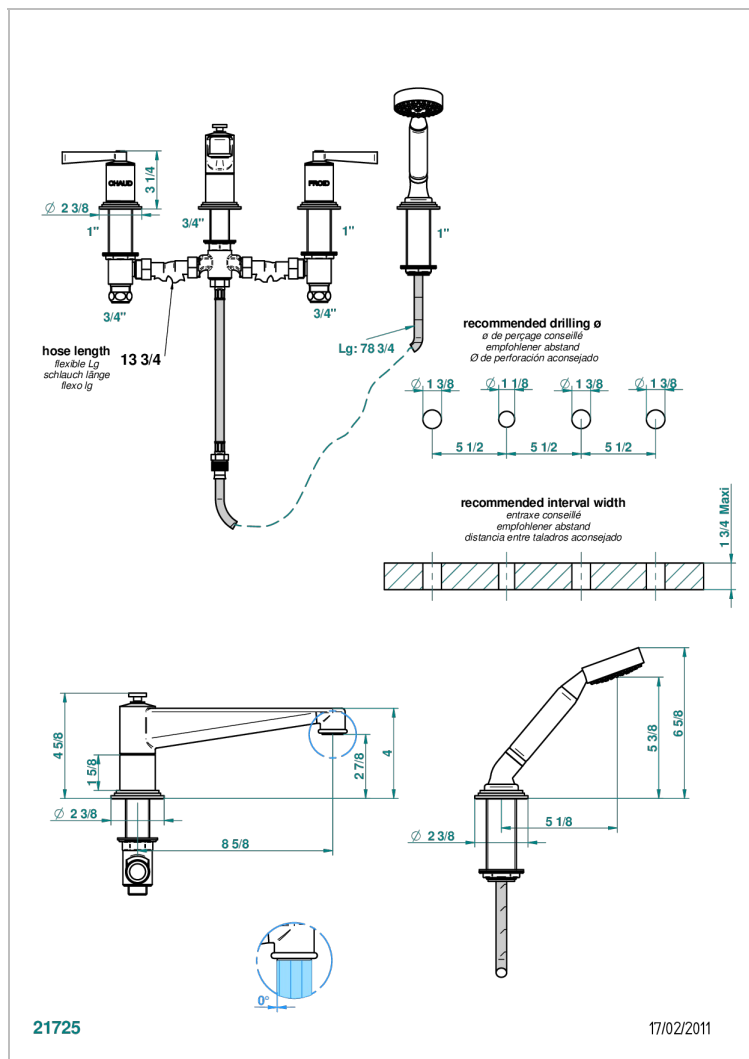

FAUBOURG METAL CON MANETAS

G2U-112BSG

Batería baÑo/ducha sobre encimera. caÑo super goliath, inversor incorporado y teleducha con flexo de 2m y soporte

CARACTERÍSTICAS

- ACS : 18ACCLY473
- DVGW : DW-6501CO0483
- NF : NF EN 200 - IID/A - Chrome

ESPECIFICACIONES TÉCNICAS

- Recommandé : 3 bars (max. 5 bars) - Advised : 43,5 psi (max. 72 psi)
- Bec : 35 l/min à 3 bars - Douchette : 9,5 l/min à 3 bars
- Spout : 9.26 gpm at 43.5 psi - Handshower : 2.5 gpm at 43.5 psi

Pvd umber - H66
Pvd umber mate - H67