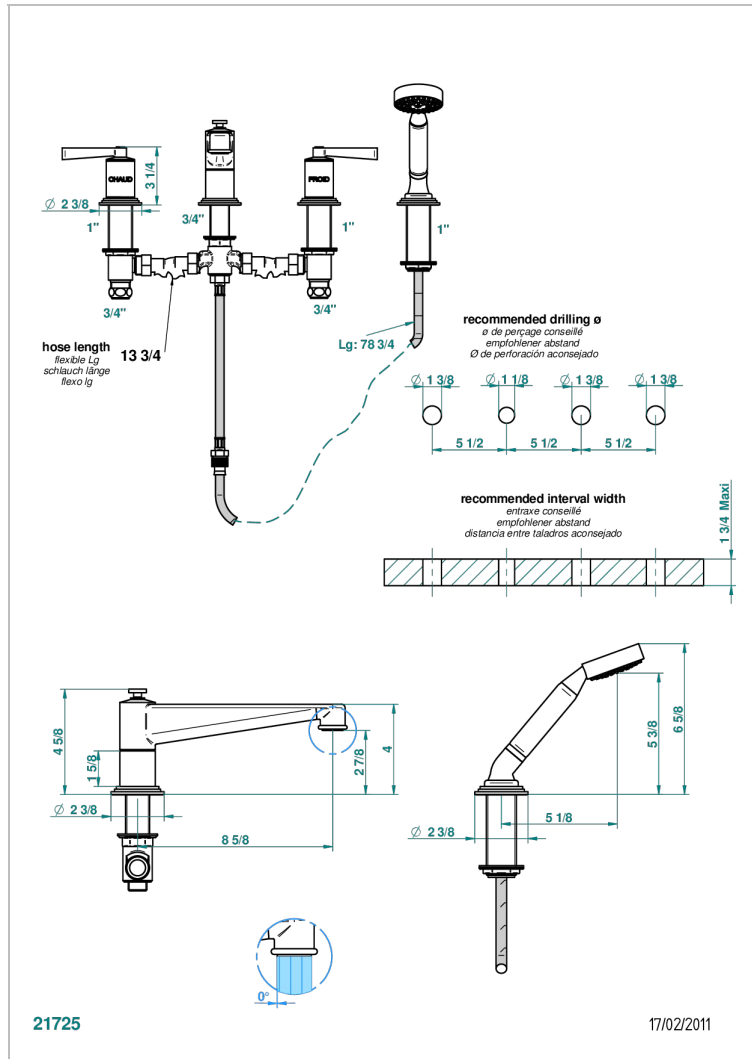

FAUBOURG METAL WITH LEVER

G2U-112BSG

台式四孔浴缸淋浴龙头，分水式超大号喷嘴

特色

- ACS : 18ACCLY473
- DVGW : DW-6501CO0483
- NF : NF EN 200 - IID/A - Chrome

标准

技术特征

- Recommandé : 3 bars (max. 5 bars) - Advised : 43,5 psi (max. 72 psi)
- Bec : 35 l/min à 3 bars - Douchette : 9,5 l/min à 3 bars
- Spout : 9.26 gpm at 43.5 psi - Handshower : 2.5 gpm at 43.5 psi