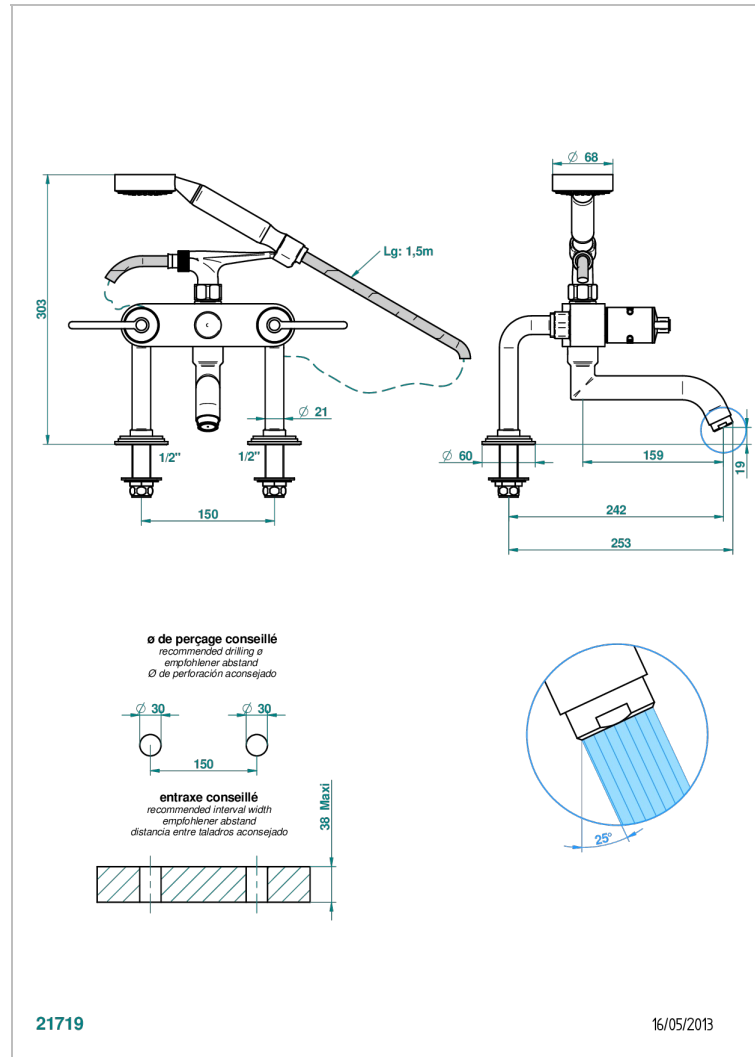

FAUBOURG METAL CON MANETAS

G2U-13G

Monobloc baño/ducha 1/2" con flexo, teleducha y columnas sobre encimera

THG[®]
PARIS

CARACTERÍSTICAS

- ACS : 21ACCLY034

ESPECIFICACIONES TÉCNICAS

- Recommandé : 3 bars (max. 5 bars) - Advised : 43,5 psi (max. 72 psi)
- Bec : 35 l/min à 3 bars - Douchette : 9,5 l/min à 3 bars
- Spout : 9.26 gpm at 43.5 psi - Handshower : 2.5 gpm at 43.5 psi

Pvd umber - H66
Pvd umber mate - H67