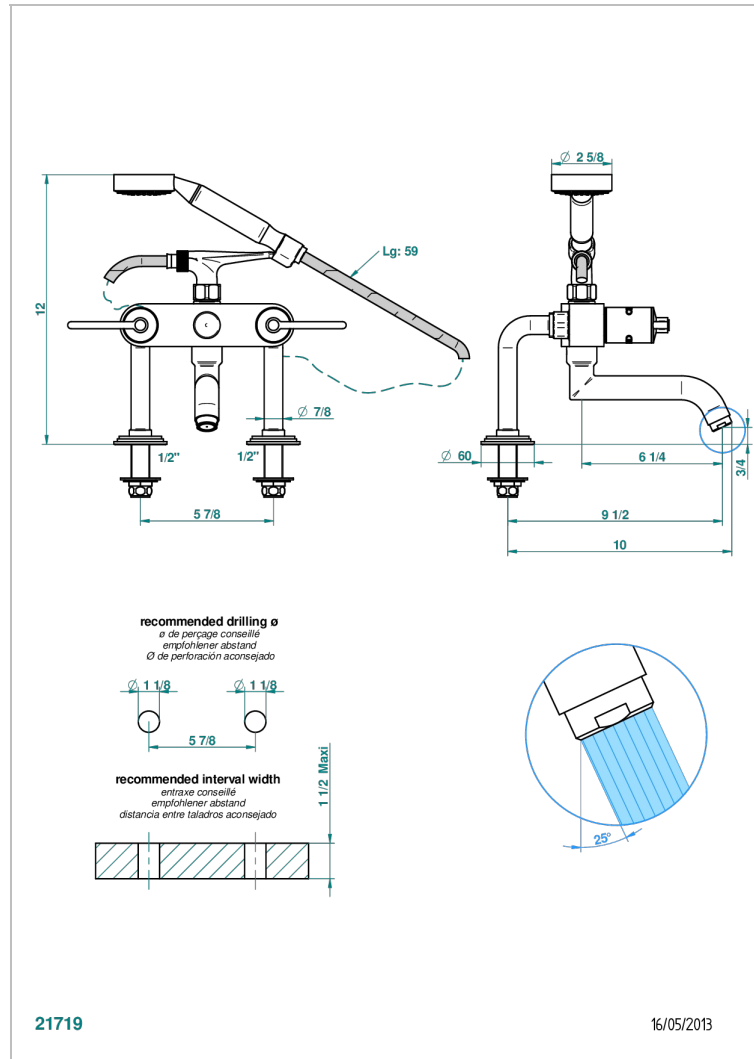

FAUBOURG METAL CON MANETAS

G2U-13G

Monobloc baño/ducha 1/2" con flexo, teleducha y columnas sobre encimera

THG[®]
PARIS

CARACTERÍSTICAS

- ACS : 21ACCLY034

ESPECIFICACIONES TÉCNICAS

- Recommandé : 3 bars (max. 5 bars) - Advised : 43,5 psi (max. 72 psi)
- Bec : 35 l/min à 3 bars - Douchette : 9,5 l/min à 3 bars
- Spout : 9.26 gpm at 43.5 psi - Handshower : 2.5 gpm at 43.5 psi

Pvd umber - H66
Pvd umber mate - H67