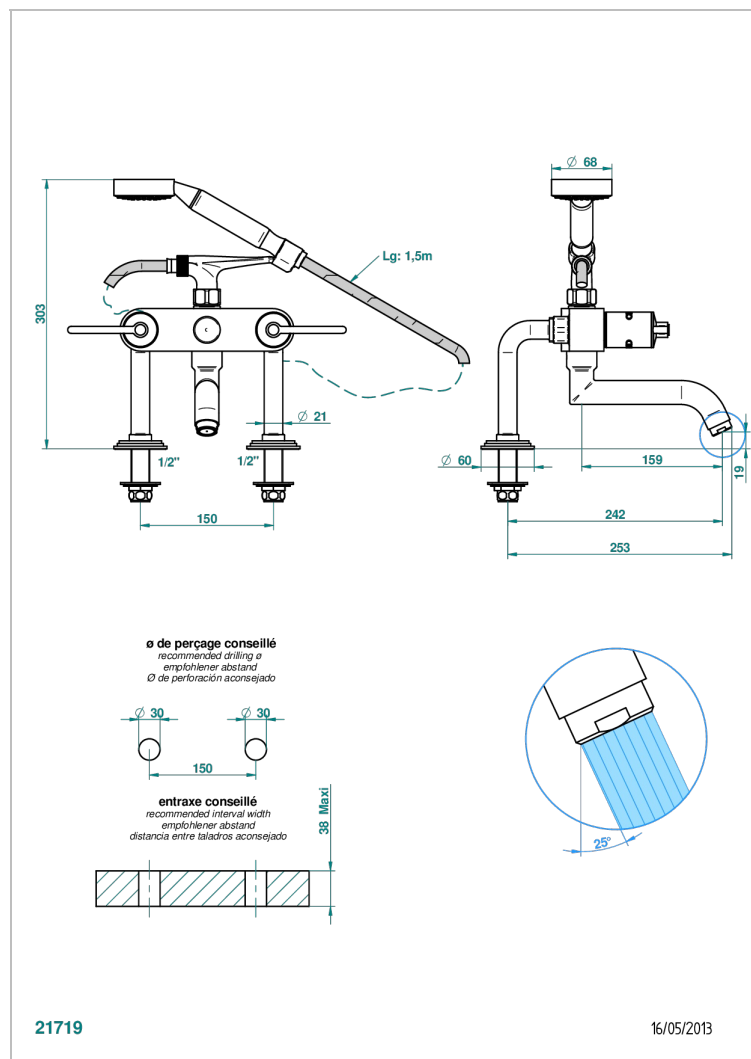

FAUBOURG METAL C РУКОЯТКАМИ

G2U-13G

Смеситель для ванны/душа устанавливаемый на борту на два отверстия с душем и шлангом - 150 мм между центрами

ХАРАКТЕРИСТИКИ

- ACS : 21ACCLY034

СТАНДАРТЫ

ТЕХНИЧЕСКИЕ ХАРАКТЕРИСТИКИ

- Recommandé : 3 bars (max. 5 bars) - Advised : 43,5 psi (max. 72 psi)
- Bec : 35 l/min à 3 bars - Douchette : 9,5 l/min à 3 bars
- Spout : 9.26 gpm at 43.5 psi - Handshower : 2.5 gpm at 43.5 psi

ДОСТУПНЫЕ ВАРИАНТЫ ПОКРЫТИЙ