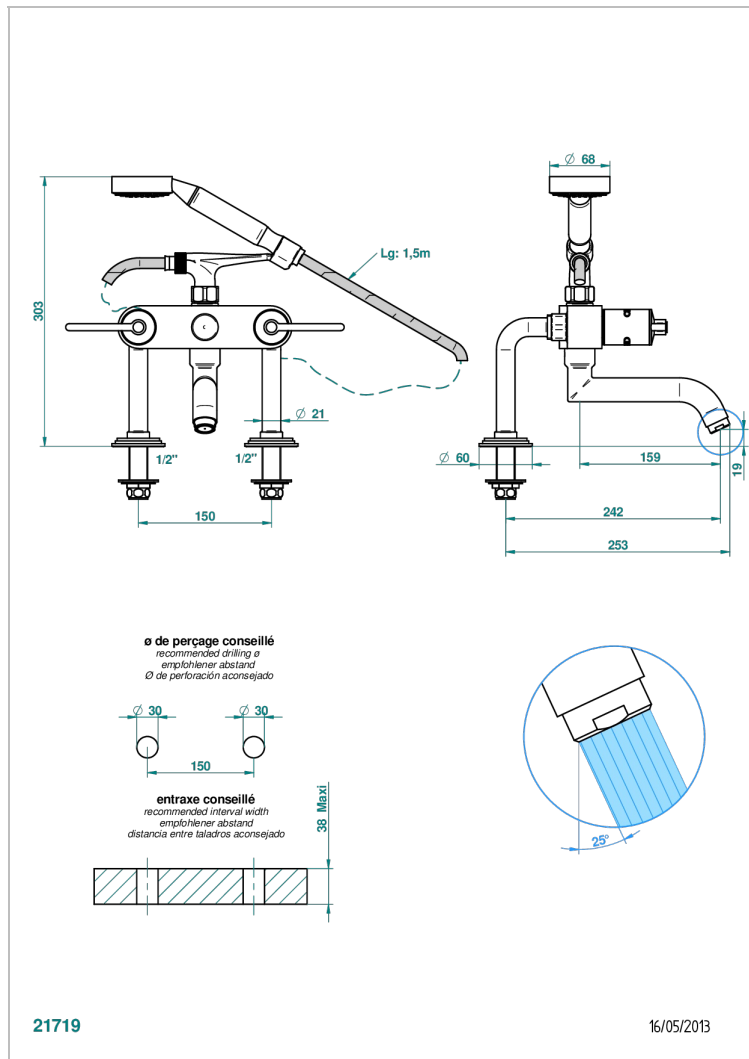

FAUBOURG METAL WITH LEVER

G2U-13G

台式1/2"浴缸淋浴龙头，带软管和花洒

特色

- ACS : 21ACCLY034

标准

技术特征

- Recommandé : 3 bars (max. 5 bars) - Advised : 43,5 psi (max. 72 psi)
- Bec : 35 l/min à 3 bars - Douchette : 9,5 l/min à 3 bars
- Spout : 9.26 gpm at 43.5 psi - Handshower : 2.5 gpm at 43.5 psi