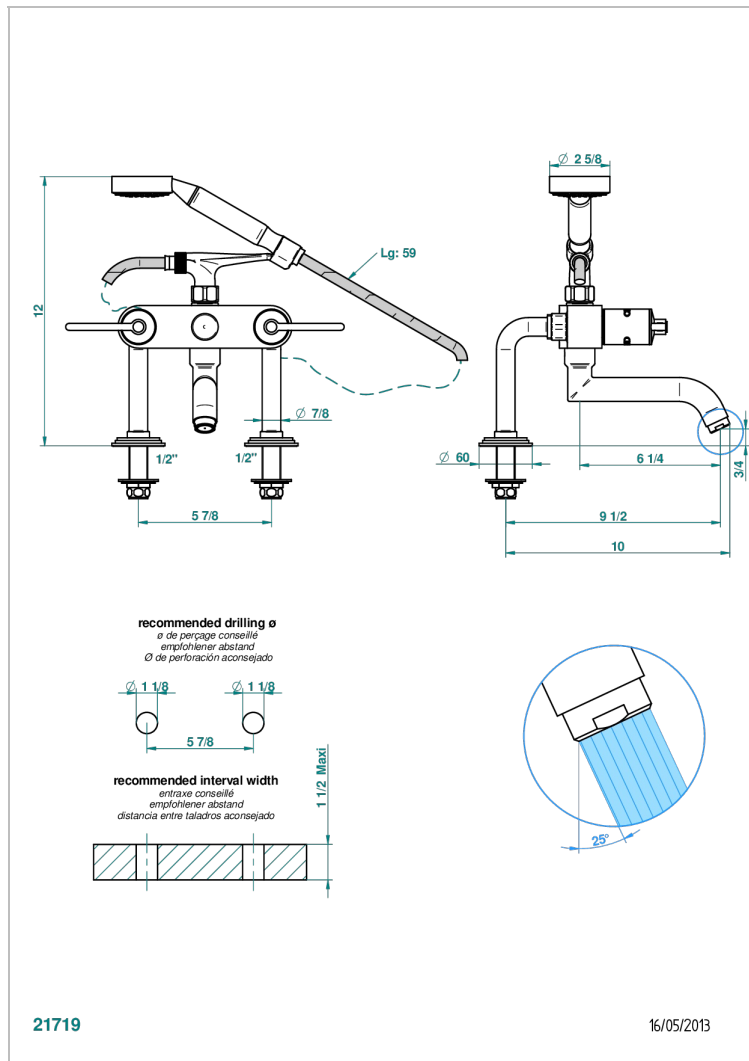

FAUBOURG METAL C РУКОЯТКАМИ

G2U-13G

Смеситель для ванны/душа устанавливаемый на борту на два отверстия с душем и шлангом - 150 мм между центрами

ХАРАКТЕРИСТИКИ

- ACS : 21ACCLY034

СТАНДАРТЫ

ТЕХНИЧЕСКИЕ ХАРАКТЕРИСТИКИ

- Recommandé : 3 bars (max. 5 bars) - Advised : 43,5 psi (max. 72 psi)
- Bec : 35 l/min à 3 bars - Douchette : 9,5 l/min à 3 bars
- Spout : 9.26 gpm at 43.5 psi - Handshower : 2.5 gpm at 43.5 psi

ДОСТУПНЫЕ ВАРИАНТЫ ПОКРЫТИЙ