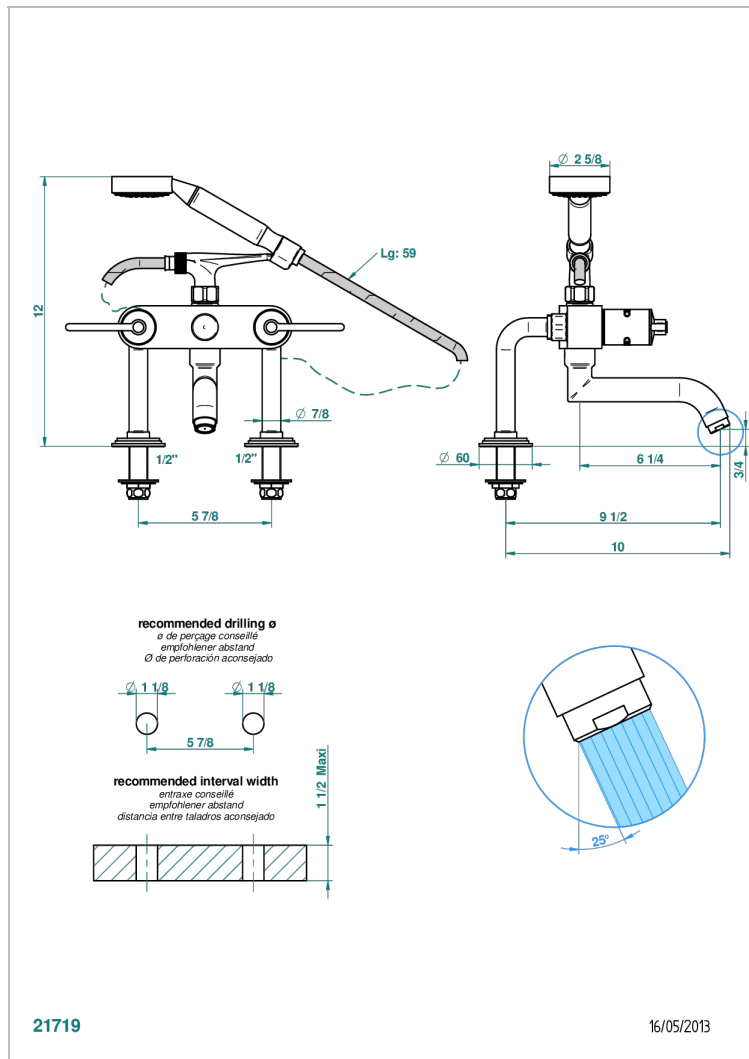

FAUBOURG METAL WITH LEVER

G2U-13G

台式1/2"浴缸淋浴龙头，带软管和花洒

特色

- ACS : 21ACCLY034

标准

技术特征

- Recommandé : 3 bars (max. 5 bars) - Advised : 43,5 psi (max. 72 psi)
- Bec : 35 l/min à 3 bars - Douchette : 9,5 l/min à 3 bars
- Spout : 9.26 gpm at 43.5 psi - Handshower : 2.5 gpm at 43.5 psi