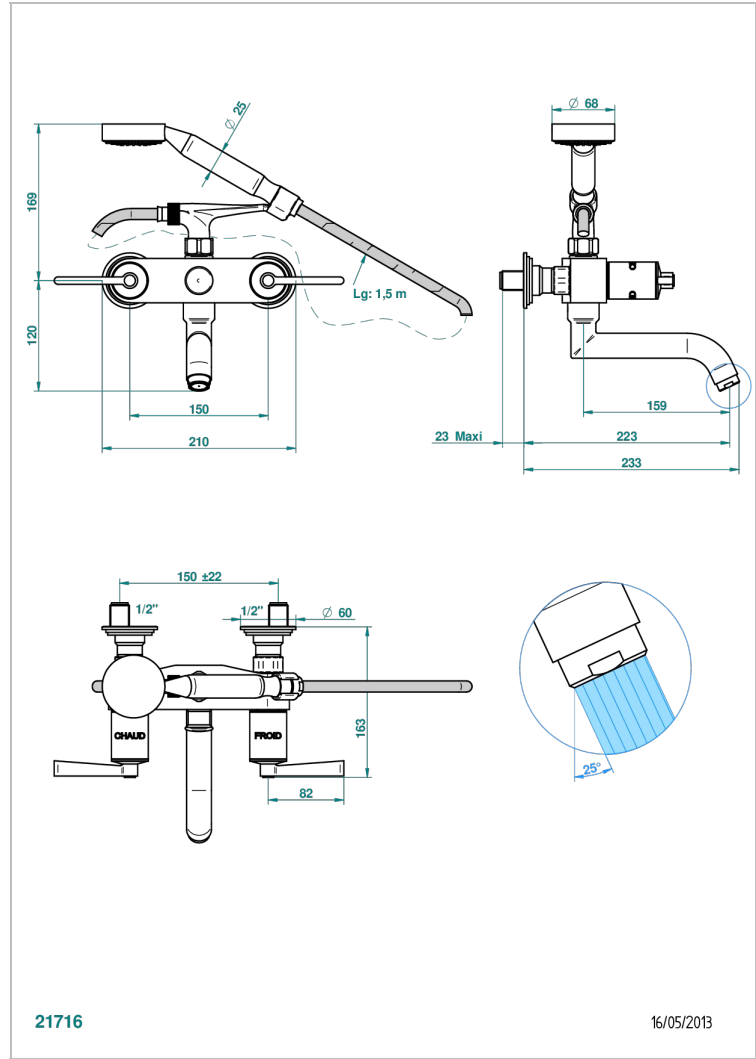

# FAUBOURG METAL A MANETTES

G2U-13B

Mélangeur bain douche mural 1/2", avec flexible et douchette

THG<sup>®</sup>  
PARIS

## CARACTÉRISTIQUES

- Têtes à disques céramique 1/2" 1/4 tour
- Aérateur-mousseur
- Entraxe 150 mm
- Livré avec raccords excentrés en laiton
- Inverseur automatique
- Flexible métallique 1,5 m double agrafage
- Douchette en laiton avec tapis Easyclean, réducteur de débit et clapet anti-retour
- ACS : 21ACCLY033

## SPÉCIFICATIONS TECHNIQUES

- Recommandé : 3 bars (max. 5 bars) - Advised : 43,5 psi (max. 72 psi)
- Bec : 35 l/min à 3 bars - Douchette : 9,5 l/min à 3 bars
- Spout : 9.26 gpm at 43.5 psi - Handshower : 2.5 gpm at 43.5 psi