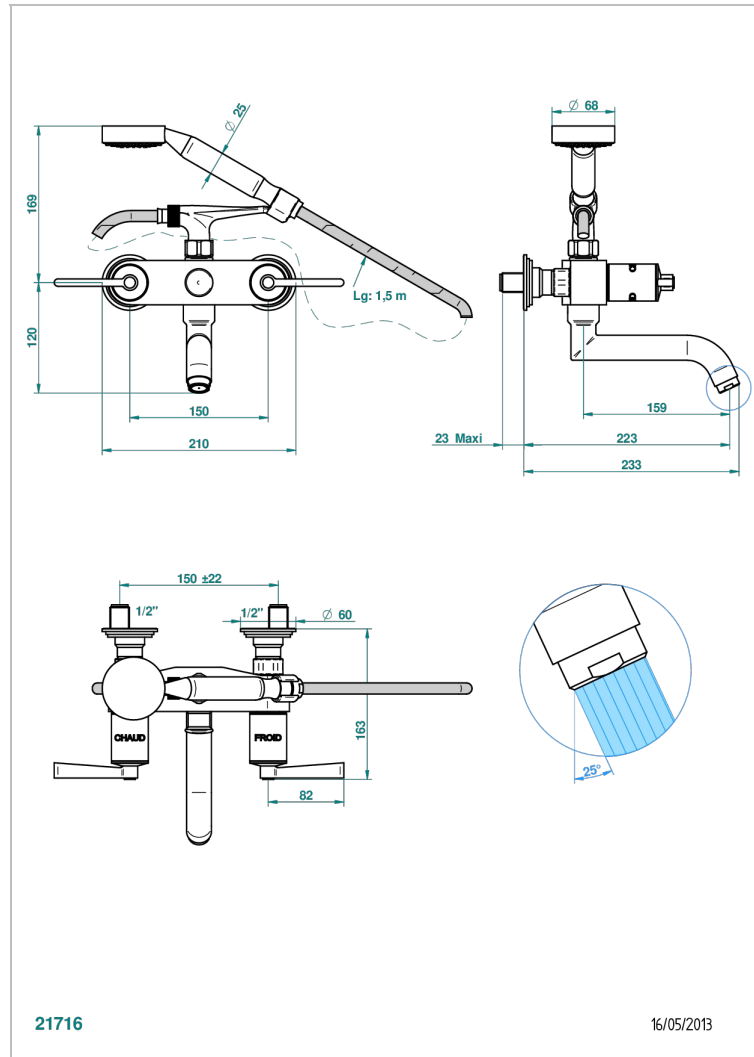

# FAUBOURG METAL CON MANETAS

G2U-13B

Monobloc baño/ducha visto 1/2" con flexo y teleducha

THG<sup>®</sup>  
PARIS

21716

16/05/2013

## CARACTERÍSTICAS

- ACS : 21ACCLY033

## ESPECIFICACIONES TÉCNICAS

- Recommandé : 3 bars (max. 5 bars) - Advised : 43,5 psi (max. 72 psi)
- Bec : 35 l/min à 3 bars - Douchette : 9,5 l/min à 3 bars
- Spout : 9.26 gpm at 43.5 psi - Handshower : 2.5 gpm at 43.5 psi