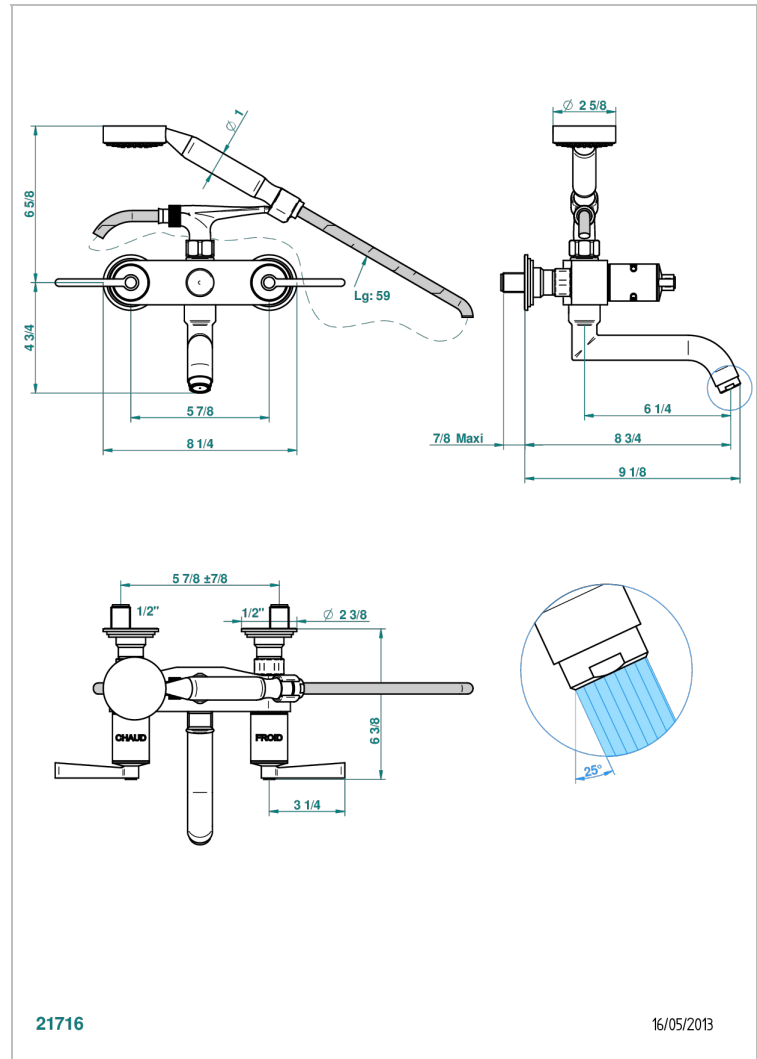

FAUBOURG METAL A MANETTES

G2U-13B

Mélangeur bain douche mural 1/2", avec flexible et douchette

THG[®]
PARIS

21716

16/05/2013

CARACTÉRISTIQUES

- Têtes à disques céramique 1/2" 1/4 tour
- Aérateur-mousseur
- Entraxe 150 mm
- Livré avec raccords excentrés en laiton
- Inverseur automatique
- Flexible métallique 1,5 m double agrafage
- Douchette en laiton avec tapis Easyclean, réducteur de débit et clapet anti-retour
- ACS : 21ACCLY033

CERTIFICATIONS

SPÉCIFICATIONS TECHNIQUES

- Recommandé : 3 bars (max. 5 bars) - Advised : 43,5 psi (max. 72 psi)
- Bec : 35 l/min à 3 bars - Douchette : 9,5 l/min à 3 bars
- Spout : 9.26 gpm at 43.5 psi - Handshower : 2.5 gpm at 43.5 psi