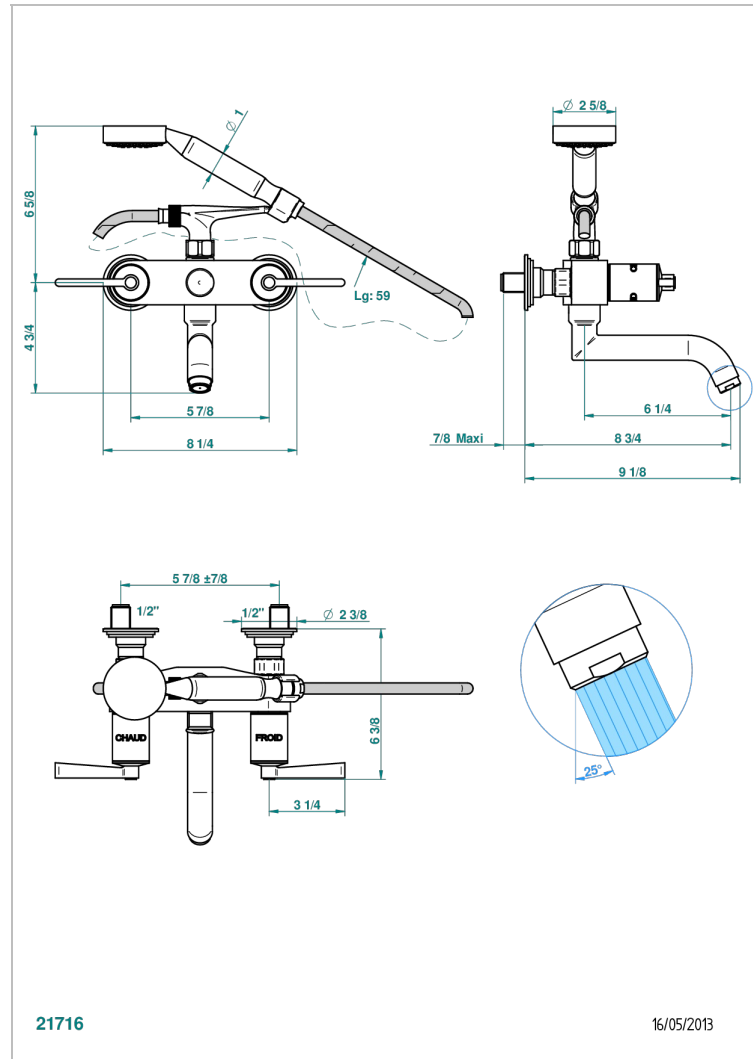

FAUBOURG METAL CON MANETAS

G2U-13B

Monobloc baño/ducha visto 1/2" con flexo y teleducha

THG[®]
PARIS

CARACTERÍSTICAS

- ACS : 21ACCLY033

ESTÁNDAR

ESPECIFICACIONES TÉCNICAS

- Recommandé : 3 bars (max. 5 bars) - Advised : 43,5 psi (max. 72 psi)
- Bec : 35 l/min à 3 bars - Douchette : 9,5 l/min à 3 bars
- Spout : 9.26 gpm at 43.5 psi - Handshower : 2.5 gpm at 43.5 psi

ACABADOS DISPONIBLES