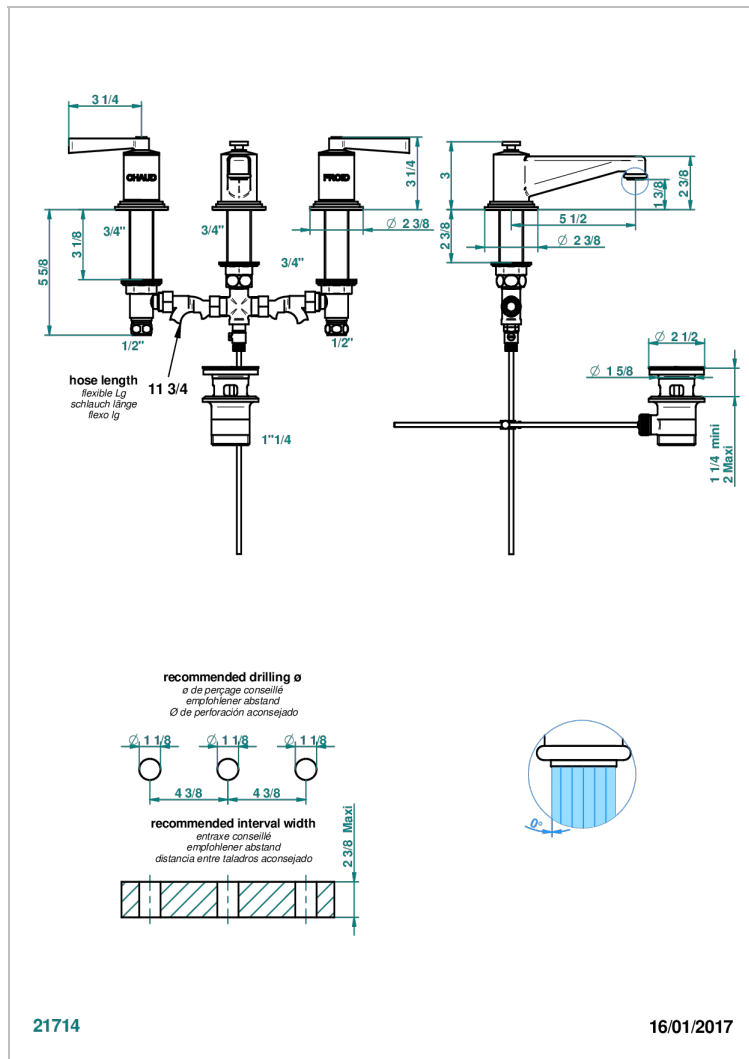

# FAUBOURG METAL WITH LEVER

G2U-151M

3孔台盆龙头，带下水器，大理石紧固件

## 特色

- ACS : 18ACCLY393
- NF : NF EN 200 - IA - Chrome
- SVGW-SSIGE : 1901-6813

## 技术特征

- Recommandé : 3 bars (max. 5 bars) - Advised : 43,5 psi (max. 72 psi)
- 8,3 l/min à 3 bars (2.2 gpm at 43.5 psi)