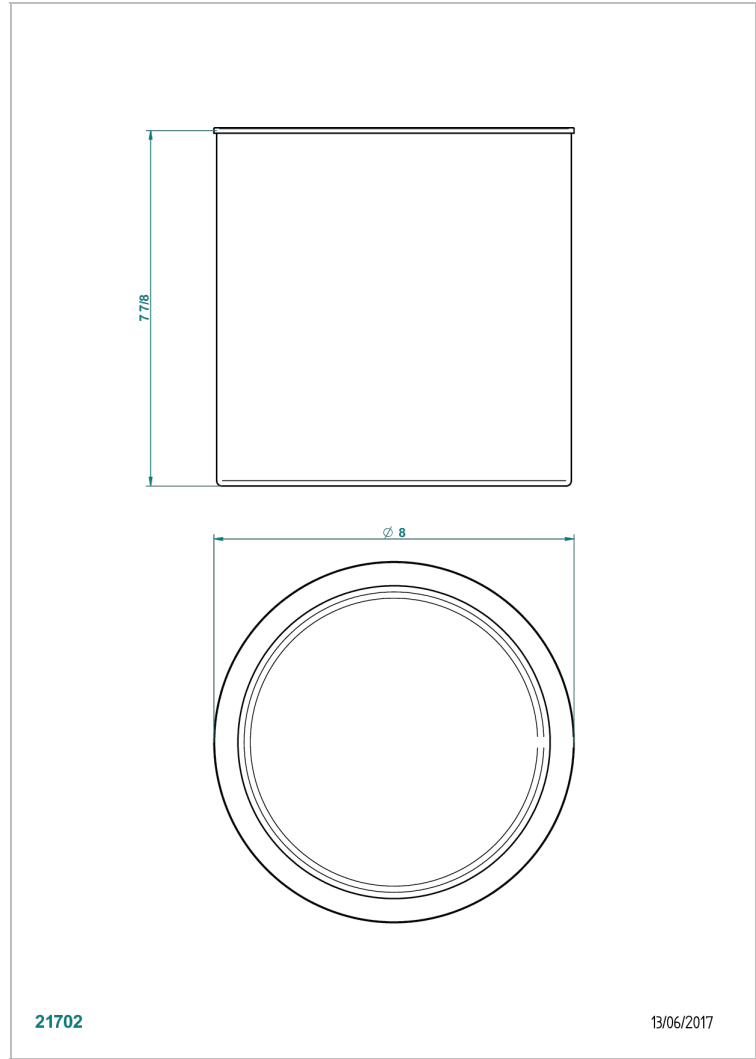

G00-712L

Corbeille lisse sans couvercle Ø 200 mm hauteur 200 mm

21702

13/06/2017

CARACTÉRISTIQUES

- Tous Styles
- Corbeille lisse sans couvercle Ø 200 mm hauteur 200 mm

FINITIONS DISPONIBLES

Bronze clair - D01
Chromé - A02
Chromé / doré - G02
Chromé mat - C02
Doré brillant - F01
Doré mat - F07

Nickel brillant - B01
Nickel mat - C01
Noir mat céramique - D30
Or pâle - F30
Or pâle mat - F31
Pvd blush - H62

Pvd blush mat - H60
Pvd couleur bronze brown - F33
Pvd couleur bronze brown - mat - F34
Pvd couleur doré - H52
Pvd couleur doré mat - H53
Pvd couleur laiton - H49

Pvd couleur laiton mat - H50
Pvd couleur nickel - H55
Pvd couleur nickel mat - H56
Pvd graphite - H64
Pvd graphite mat - H65
Pvd umber - H66

Pvd umber mat - H67
Vieux cuivre rouge mat - H07
Vieux nickel - H28