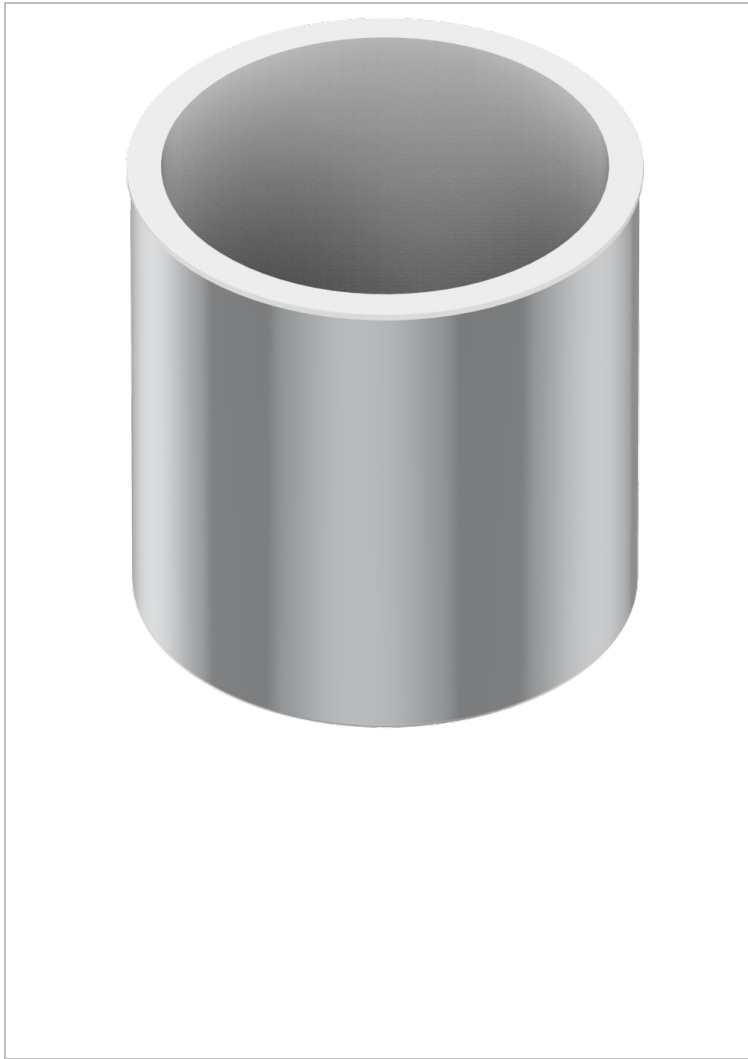

G00-712L

Corbeille lisse sans couvercle Ø 200 mm hauteur 200 mm

21702

13/06/2017

CARACTÉRISTIQUES

- Tous Styles
- Corbeille lisse sans couvercle Ø 200 mm hauteur 200 mm

FINITIONS DISPONIBLES

Bronze clair - D01
Chromé - A02
Chromé / doré - G02
Chromé mat - C02
Doré brillant - F01
Doré mat - F07

Nickel brillant - B01
Nickel mat - C01
Noir mat céramique - D30
Or pâle - F30
Or pâle mat - F31
Pvd blush - H62

Pvd blush mat - H60
Pvd couleur bronze brown - F33
Pvd couleur bronze brown - mat - F34
Pvd couleur doré - H52
Pvd couleur doré mat - H53
Pvd couleur laiton - H49

Pvd couleur laiton mat - H50
Pvd couleur nickel - H55
Pvd couleur nickel mat - H56
Pvd graphite - H64
Pvd graphite mat - H65
Pvd umber - H66

Pvd umber mat - H67
Vieux cuivre rouge mat - H07
Vieux nickel - H28