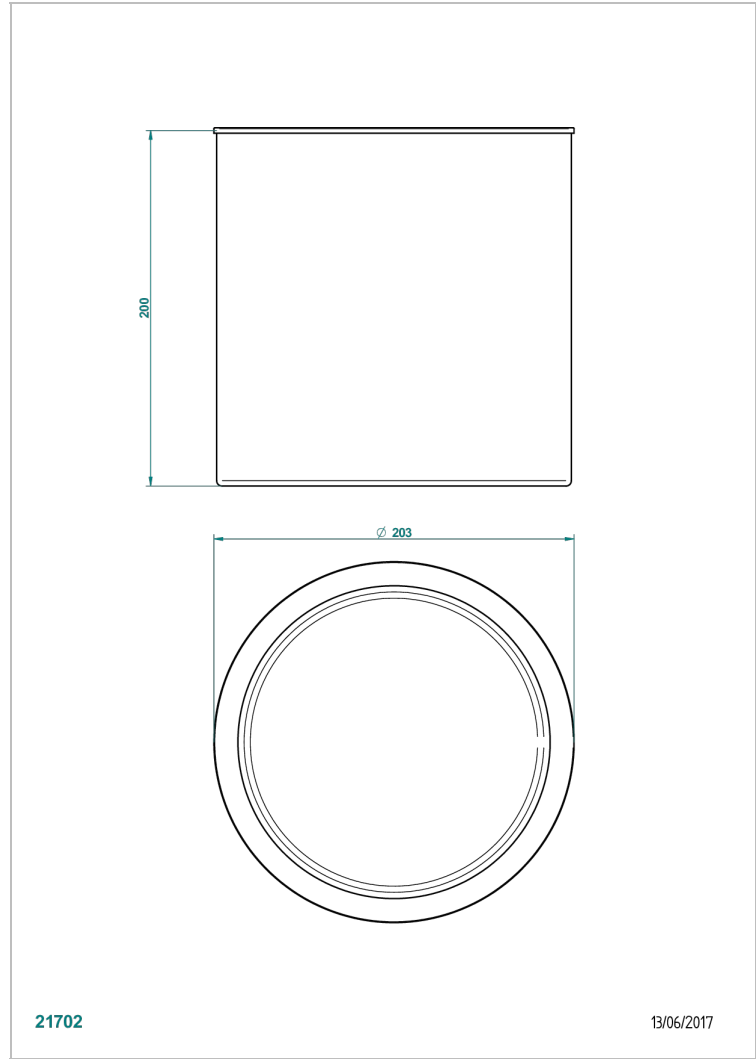

G00-712L

Corbeille lisse sans couvercle Ø 200 mm hauteur 200 mm

21702

13/06/2017

CARACTÉRISTIQUES

- Tous Styles
- Corbeille lisse sans couvercle Ø 200 mm hauteur 200 mm

FINITIONS DISPONIBLES

Bronze clair - D01
Chromé - A02
Chromé / doré - G02
Chromé mat - C02
Doré brillant - F01
Doré mat - F07

Nickel brillant - B01
Nickel mat - C01
Noir mat céramique - D30
Or pâle - F30
Or pâle mat - F31
Pvd blush - H62

Pvd blush mat - H60
Pvd couleur bronze brown - F33
Pvd couleur bronze brown - mat - F34
Pvd couleur doré - H52
Pvd couleur doré mat - H53
Pvd couleur laiton - H49

Pvd couleur laiton mat - H50
Pvd couleur nickel - H55
Pvd couleur nickel mat - H56
Pvd graphite - H64
Pvd graphite mat - H65
Pvd umber - H66

Pvd umber mat - H67
Vieux cuivre rouge mat - H07
Vieux nickel - H28