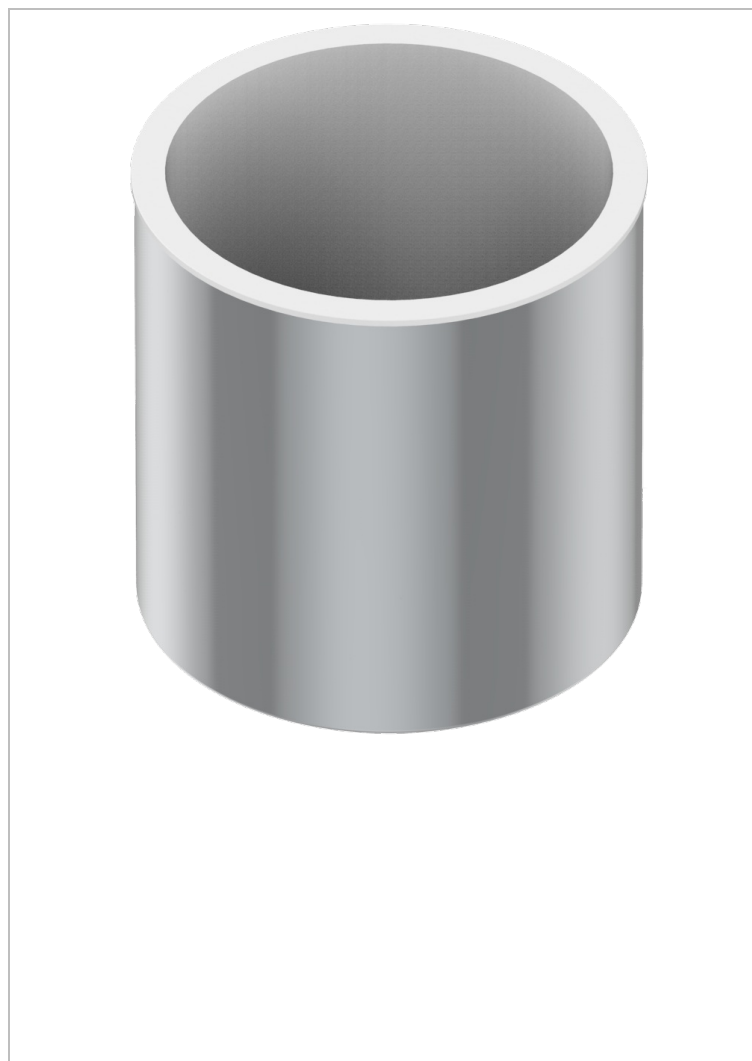

G00-712L

Corbeille lisse sans couvercle Ø 200 mm hauteur 200 mm

21702

13/06/2017

CARACTÉRISTIQUES

- Tous Styles
- Corbeille lisse sans couvercle Ø 200 mm hauteur 200 mm

FINITIONS DISPONIBLES

Bronze clair - D01
Chromé - A02
Chromé / doré - G02
Chromé mat - C02
Doré brillant - F01
Doré mat - F07

Nickel brillant - B01
Nickel mat - C01
Noir mat céramique - D30
Or pâle - F30
Or pâle mat - F31
Pvd blush - H62

Pvd blush mat - H60
Pvd couleur bronze brown - F33
Pvd couleur bronze brown - mat - F34
Pvd couleur doré - H52
Pvd couleur doré mat - H53
Pvd couleur laiton - H49

Pvd couleur laiton mat - H50
Pvd couleur nickel - H55
Pvd couleur nickel mat - H56
Pvd graphite - H64
Pvd graphite mat - H65
Pvd umber - H66

Pvd umber mat - H67
Vieux cuivre rouge mat - H07
Vieux nickel - H28