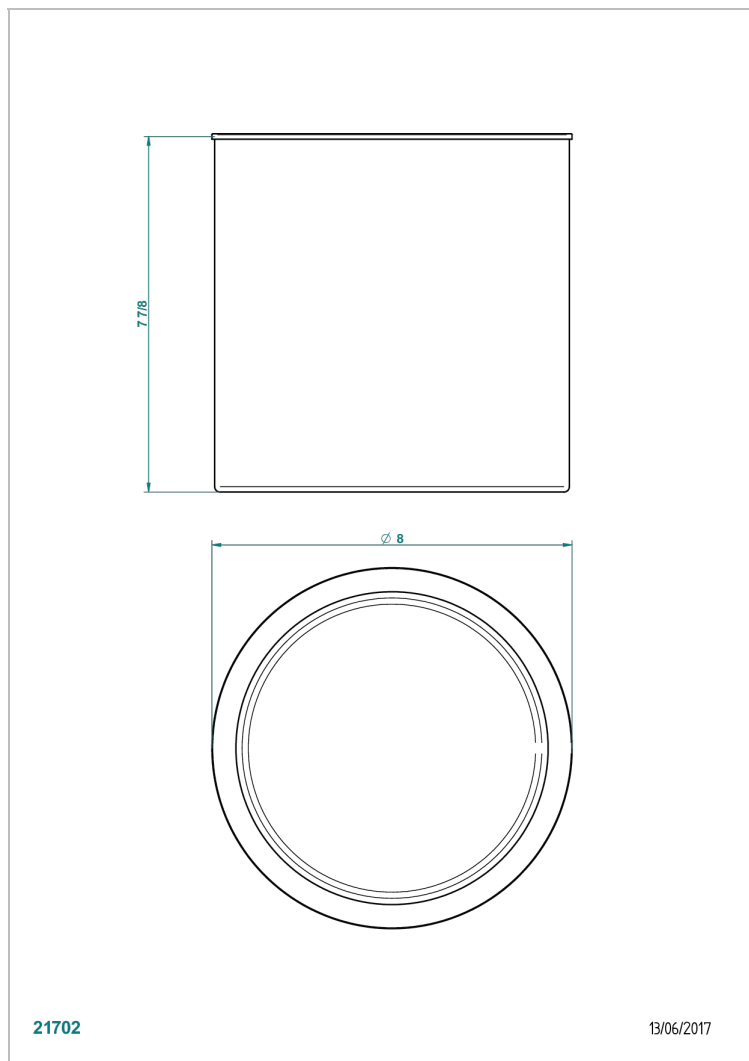

G00-712L

Corbeille lisse sans couvercle Ø 200 mm hauteur 200 mm

21702

13/06/2017

CARACTÉRISTIQUES

- Tous Styles
- Corbeille lisse sans couvercle Ø 200 mm hauteur 200 mm

FINITIONS DISPONIBLES

Bronze clair - D01
Chromé - A02
Chromé / doré - G02
Chromé mat - C02
Doré brillant - F01
Doré mat - F07

Nickel brillant - B01
Nickel mat - C01
Noir mat céramique - D30
Or pâle - F30
Or pâle mat - F31
Pvd blush - H62

Pvd blush mat - H60
Pvd couleur bronze brown - F33
Pvd couleur bronze brown - mat - F34
Pvd couleur doré - H52
Pvd couleur doré mat - H53
Pvd couleur laiton - H49

Pvd couleur laiton mat - H50
Pvd couleur nickel - H55
Pvd couleur nickel mat - H56
Pvd graphite - H64
Pvd graphite mat - H65
Pvd umber - H66

Pvd umber mat - H67
Vieux cuivre rouge mat - H07
Vieux nickel - H28