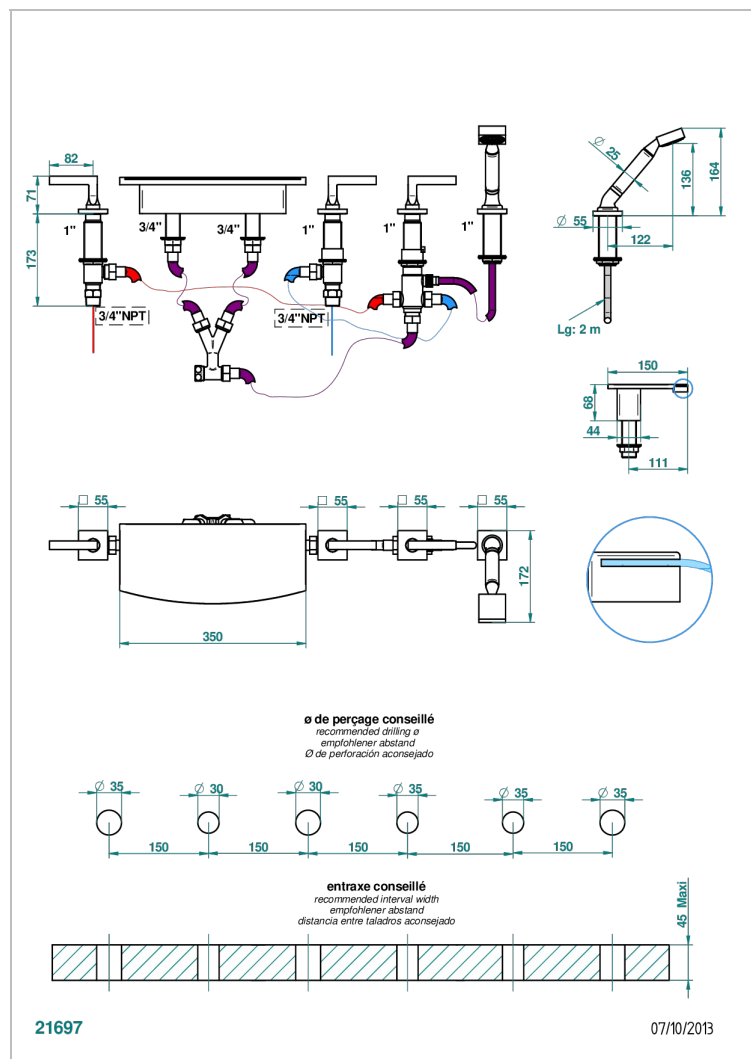

BELUGA CON MANETAS

G1U-1120/EUS

Bain douche avec bec plat de 350mm, kit de montage, 2 cotés sur gorge 3/4, inverseur et douchette sur gorge - standard américain

CARACTERÍSTICAS

- Beluga con manetas
- Bain douche avec bec plat de 350mm, kit de montage, 2 cotés sur gorge 3/4, inverseur et douchette sur gorge - standard américain

Pvd marrón bronce mate - F34
Pvd umber - H66
Pvd umber mate - H67