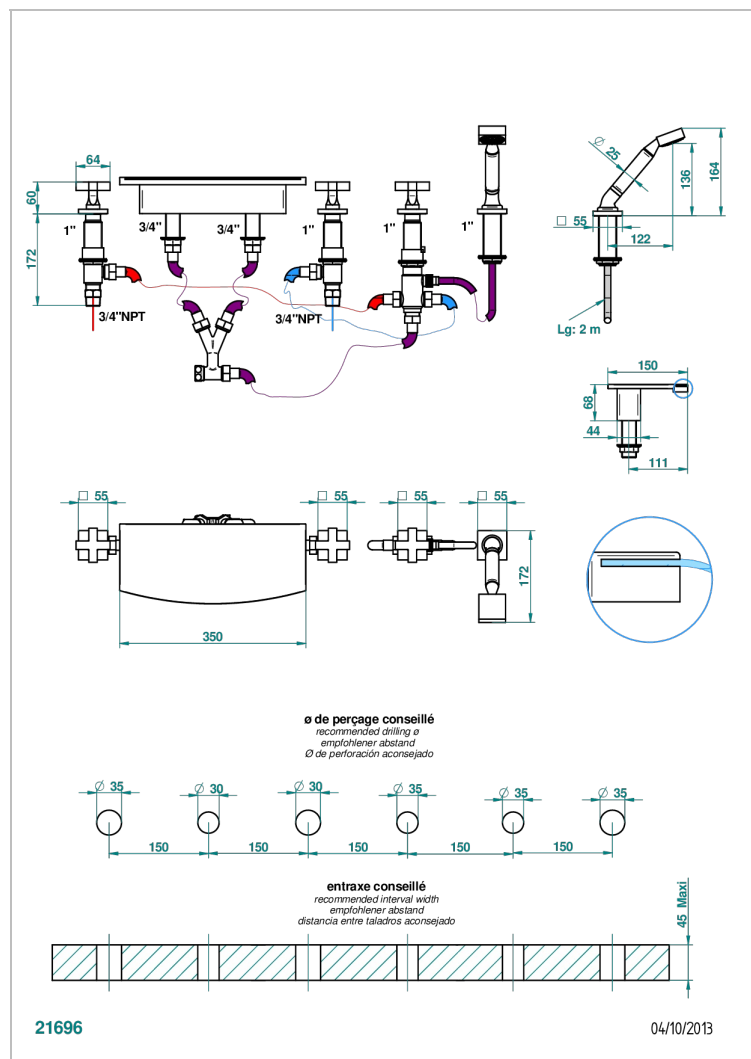

Bain douche avec bec plat de 350mm, kit de montage, 2 cotés sur gorge 3/4, inverseur et douchette sur gorge - standard américain

## CARACTÉRISTIQUES

- Beluga
- Bain douche avec bec plat de 350mm, kit de montage, 2 cotés sur gorge 3/4, inverseur et douchette sur gorge - standard américain