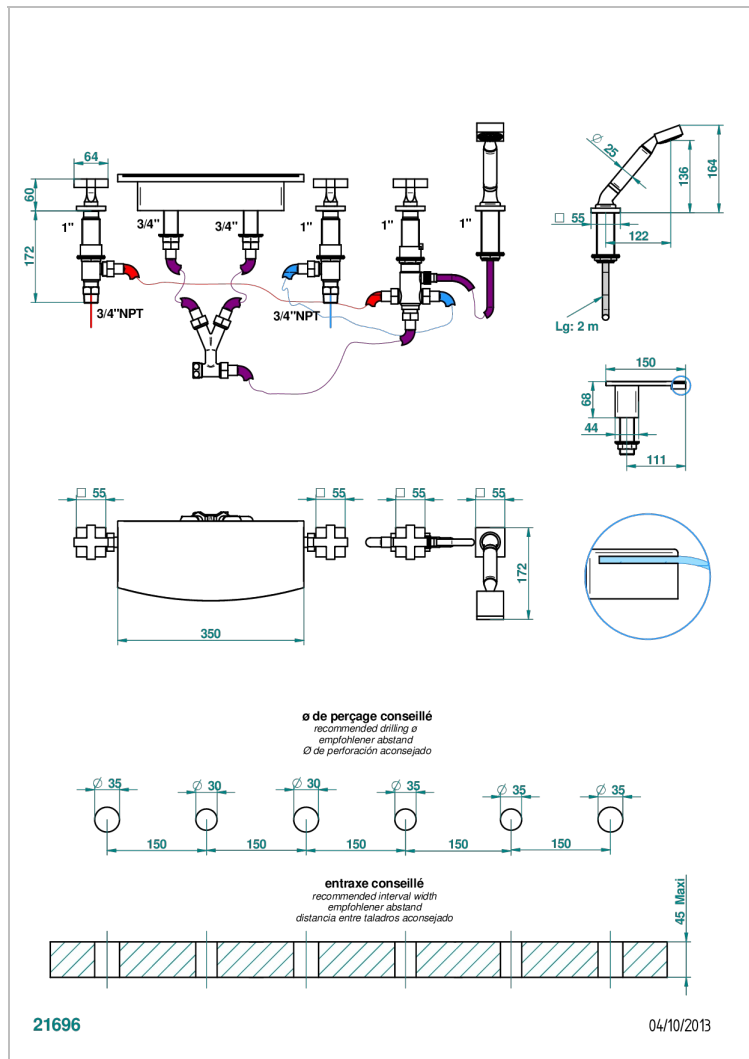

Bain douche avec bec plat de 350mm, kit de montage, 2 cotés sur gorge 3/4, inverseur et douchette sur gorge - standard américain

## CARACTERÍSTICAS

- Beluga
- Bain douche avec bec plat de 350mm, kit de montage, 2 cotés sur gorge 3/4, inverseur et douchette sur gorge - standard américain