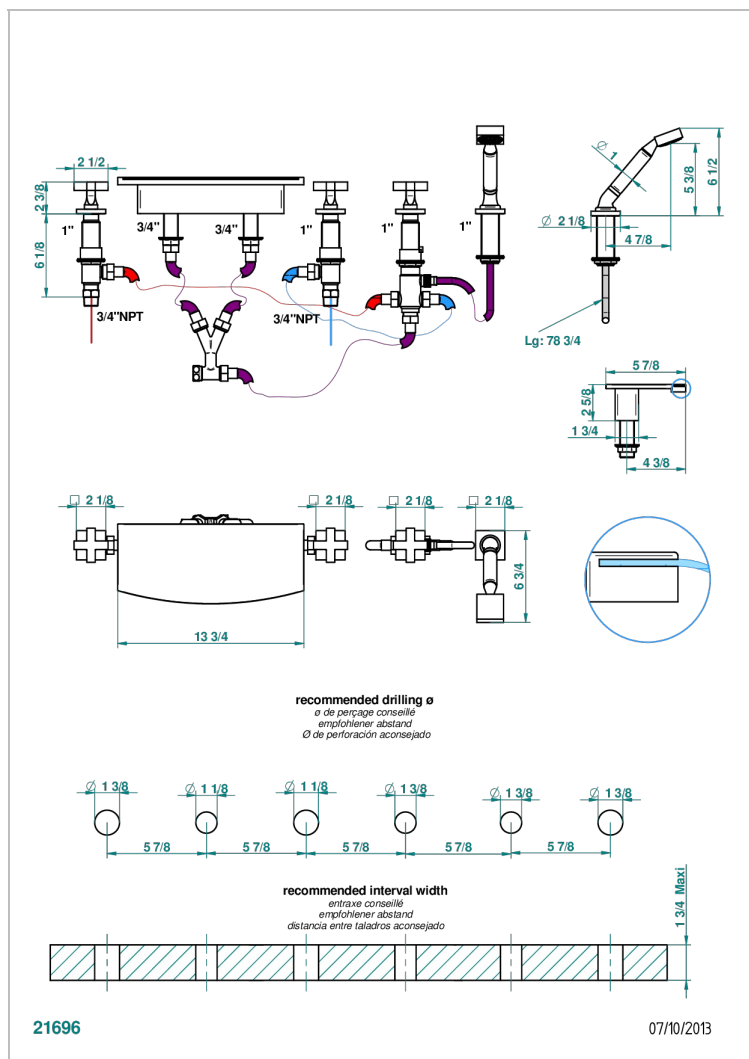

Bain douche avec bec plat de 350mm, kit de montage, 2 cotés sur gorge 3/4, inverseur et douchette sur gorge - standard américain

CARACTERÍSTICAS

- Beluga
- Bain douche avec bec plat de 350mm, kit de montage, 2 cotés sur gorge 3/4, inverseur et douchette sur gorge - standard américain