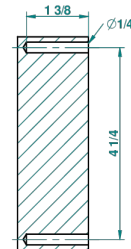

21676

08/10/2010

CARACTERÍSTICAS

- Duomo
- Percha de baño

ACABADOS DISPONIBLES

Bronce claro - D01
Cerámica negra mate - D30
Cobre viejo mate - H07
Cromo - A02
Cromo / dorado - G02
Cromo mate - C02

Dorado - F01
Dorado mate - F07
Dorado pálido - F30
Dorado pálido mate (sin barniz) - F31
Níquel - B01
Níquel mate - C01

Níquel viejo - H28
Pvd blush - H62
Pvd blush mate - H60
Pvd color latón - H49
Pvd color latón mate - H50
Pvd color níquel - H55

Pvd color níquel mate - H56
Pvd color oro - H52
Pvd color oro mate - H53
Pvd grafito - H64
Pvd grafito mate - H65
Pvd marrón bronce - F33

Pvd marrón bronce mate - F34
Pvd umber - H66
Pvd umber mate - H67