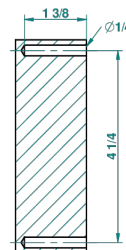

21676

08/10/2010

CARACTERÍSTICAS

- Duomo
- Percha de baño

ACABADOS DISPONIBLES

Bronce claro - D01
Cerámica negra mate - D30
Cobre viejo mate - H07
Cromo - A02
Cromo / dorado - G02
Cromo mate - C02

Dorado - F01
Dorado mate - F07
Dorado pálido - F30
Dorado pálido mate (sin barniz) - F31
Níquel - B01
Níquel mate - C01

Níquel viejo - H28
Pvd blush - H62
Pvd blush mate - H60
Pvd color latón - H49
Pvd color latón mate - H50
Pvd color níquel - H55

Pvd color níquel mate - H56
Pvd color oro - H52
Pvd color oro mate - H53
Pvd grafito - H64
Pvd grafito mate - H65
Pvd marrón bronce - F33

Pvd marrón bronce mate - F34
Pvd umber - H66
Pvd umber mate - H67