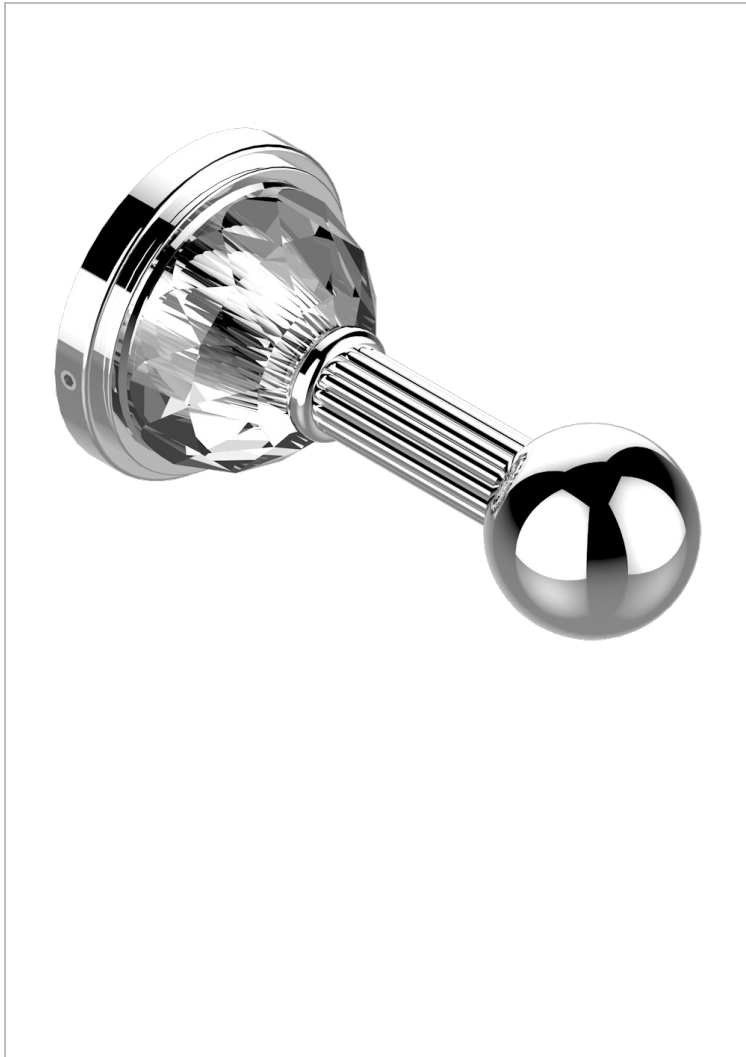

# MANDARINE CRISTALLIA DIAMANT

U1K-517

Porte-peignoir

THG<sup>®</sup>  
PARIS

## CARACTÉRISTIQUES

- Accessoire en laiton

## FINITIONS DISPONIBLES

Bronze clair - D01  
Chromé - A02  
Chromé / doré - G02  
Chromé mat - C02  
Doré brillant - F01  
Doré mat - F07

Nickel brillant - B01  
Nickel mat - C01  
Noir mat céramique - D30  
Or pâle - F30  
Or pâle mat - F31  
Pvd blush - H62