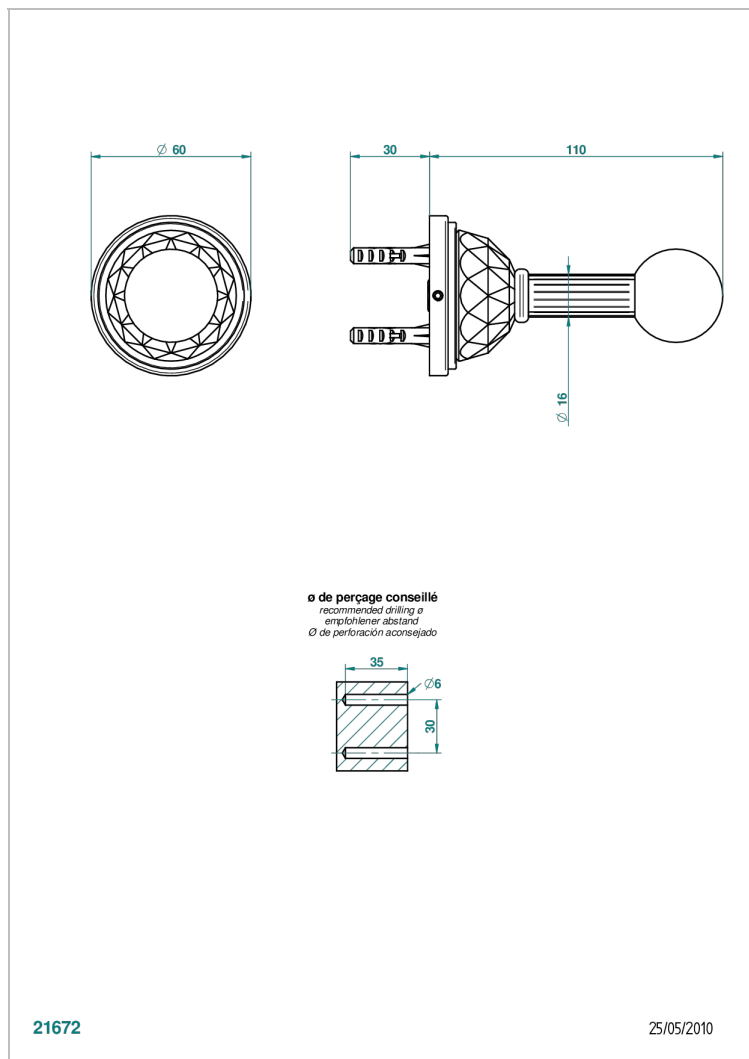

MANDARINE CRISTALLIA DIAMANT

U1K-517

Percha de baño

THG[®]
PARIS

CARACTERÍSTICAS

- Mandarin Crystallia Diamant
- Percha de baño

ACABADOS DISPONIBLES

Bronce claro - D01
Cerámica negra mate - D30
Cobre viejo mate - H07
Cromo - A02
Cromo / dorado - G02
Cromo mate - C02