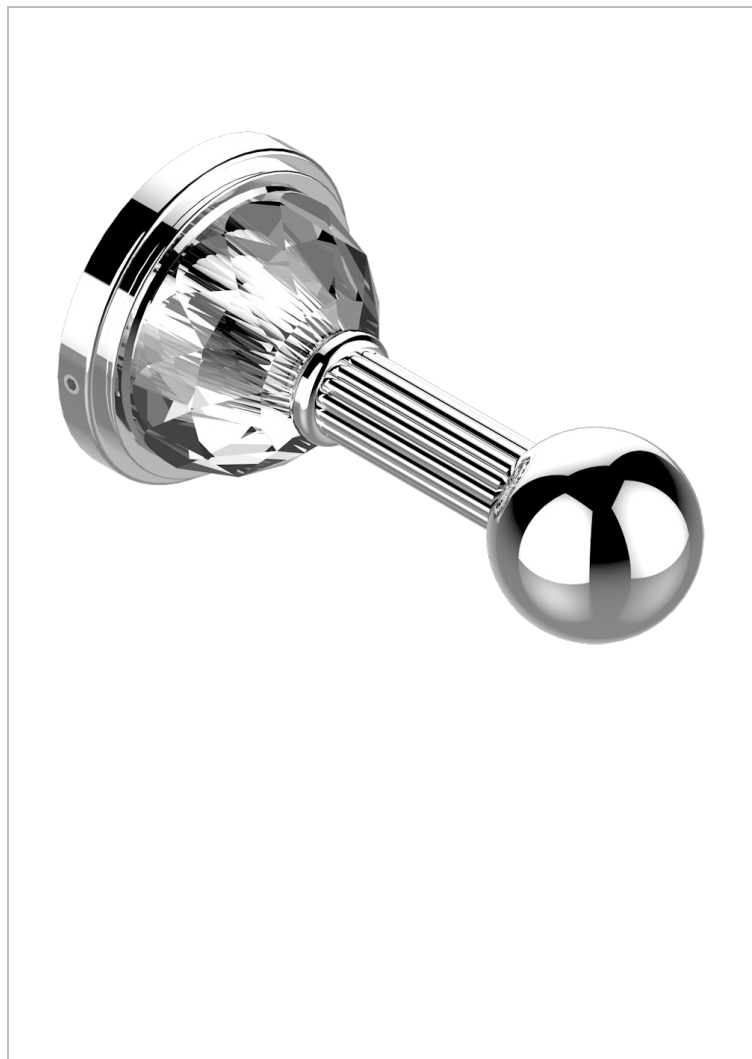

MANDARINE CRISTALLIA DIAMANT

U1K-517

Percha de baño

THG[®]
PARIS

CARACTERÍSTICAS

- Mandarin Crystallia Diamant
- Percha de baño

ACABADOS DISPONIBLES

Bronce claro - D01
Cerámica negra mate - D30
Cobre viejo mate - H07
Cromo - A02
Cromo / dorado - G02
Cromo mate - C02

Dorado - F01
Dorado mate - F07
Dorado pálido - F30
Dorado pálido mate (sin barniz) - F31
Níquel - B01
Níquel mate - C01

Níquel viejo - H28
Pvd blush - H62
Pvd blush mate - H60
Pvd color latón - H49
Pvd color latón mate - H50
Pvd color níquel - H55

Pvd color níquel mate - H56
Pvd color oro - H52
Pvd color oro mate - H53
Pvd grafito - H64
Pvd grafito mate - H65
Pvd marrón bronce - F33

Pvd marrón bronce mate - F34
Pvd umber - H66
Pvd umber mate - H67