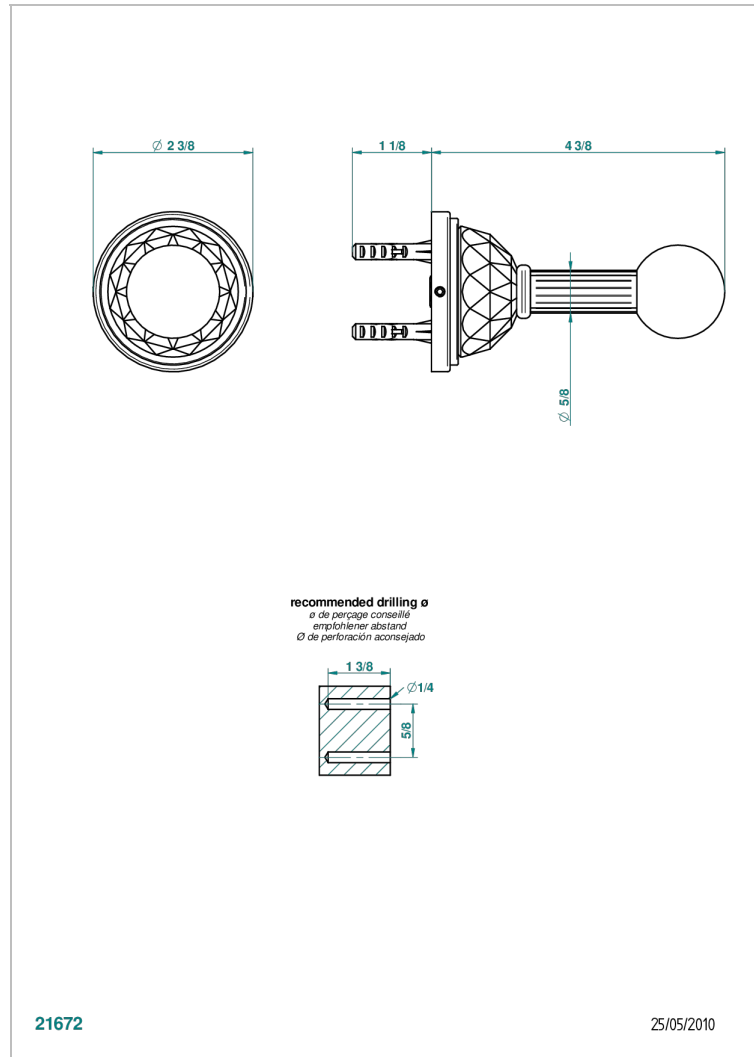

MANDARINE CRISTALLIA DIAMANT

U1K-517

Percha de baño

THG[®]
PARIS

CARACTERÍSTICAS

- Mandarin Crystallia Diamant
- Percha de baño

ACABADOS DISPONIBLES

Bronce claro - D01
Cerámica negra mate - D30
Cobre viejo mate - H07
Cromo - A02
Cromo / dorado - G02
Cromo mate - C02