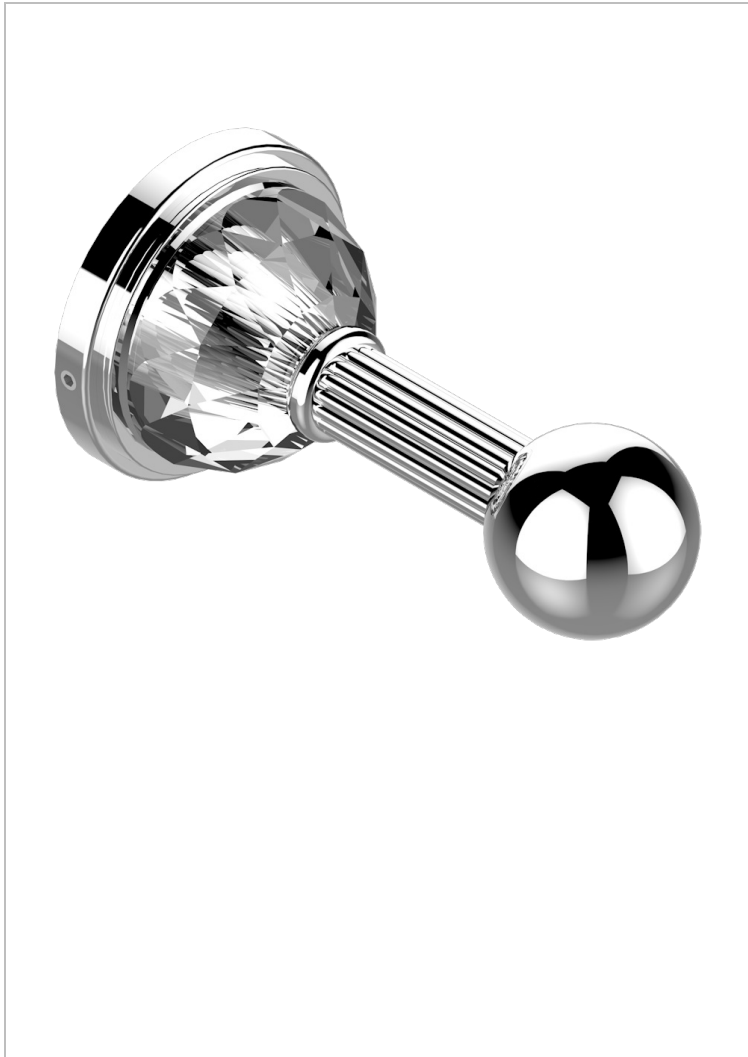

MANDARINE CRISTALLIA DIAMANT

U1K-517

Percha de baño

THG[®]
PARIS

CARACTERÍSTICAS

- Mandarin Crystallia Diamant
- Percha de baño

ACABADOS DISPONIBLES

Bronce claro - D01
Cerámica negra mate - D30
Cobre viejo mate - H07
Cromo - A02
Cromo / dorado - G02
Cromo mate - C02

Dorado - F01
Dorado mate - F07
Dorado pálido - F30
Dorado pálido mate (sin barniz) - F31
Níquel - B01
Níquel mate - C01

Níquel viejo - H28
Pvd blush - H62
Pvd blush mate - H60
Pvd color latón - H49
Pvd color latón mate - H50
Pvd color níquel - H55

Pvd color níquel mate - H56
Pvd color oro - H52
Pvd color oro mate - H53
Pvd grafito - H64
Pvd grafito mate - H65
Pvd marrón bronce - F33

Pvd marrón bronce mate - F34
Pvd umber - H66
Pvd umber mate - H67