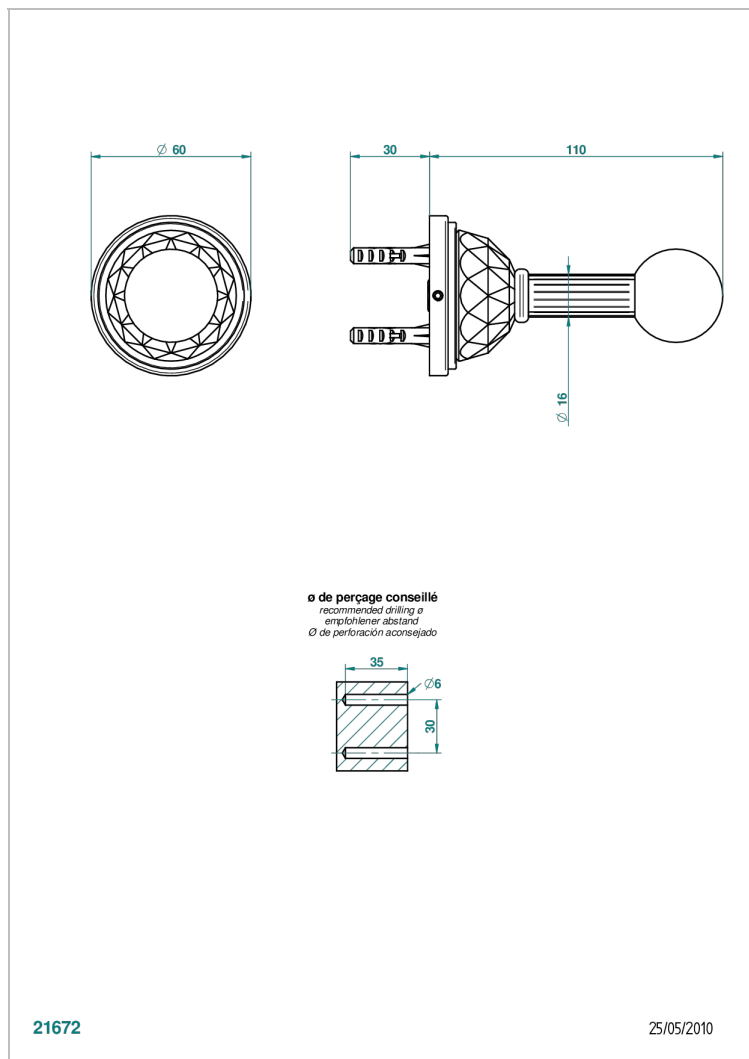

MANDARINE CRISTALLIA DIAMANT

U1K-517

Percha de baño

THG[®]
PARIS

CARACTERÍSTICAS

- Mandarin Cristallia Diamant
- Percha de baño

ACABADOS DISPONIBLES

Bronce claro - D01
Cerámica negra mate - D30
Cobre viejo mate - H07
Cromo - A02
Cromo / dorado - G02
Cromo mate - C02