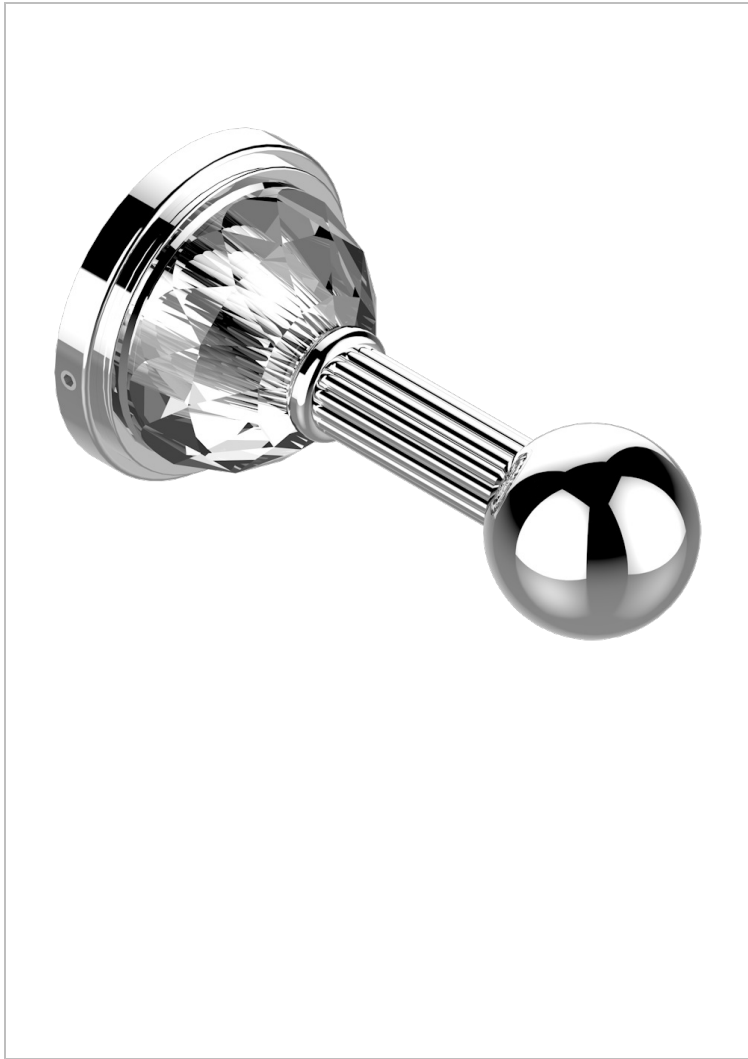

MANDARINE CRISTALLIA DIAMANT

U1K-517

Percha de baño

THG[®]
PARIS

CARACTERÍSTICAS

- Mandarin Crystallia Diamant
- Percha de baño

ACABADOS DISPONIBLES

Bronce claro - D01
Cerámica negra mate - D30
Cobre viejo mate - H07
Cromo - A02
Cromo / dorado - G02
Cromo mate - C02

Dorado - F01
Dorado mate - F07
Dorado pálido - F30
Dorado pálido mate (sin barniz) - F31
Níquel - B01
Níquel mate - C01

Níquel viejo - H28
Pvd blush - H62
Pvd blush mate - H60
Pvd color latón - H49
Pvd color latón mate - H50
Pvd color níquel - H55

Pvd color níquel mate - H56
Pvd color oro - H52
Pvd color oro mate - H53
Pvd grafito - H64
Pvd grafito mate - H65
Pvd marrón bronce - F33

Pvd marrón bronce mate - F34
Pvd umber - H66
Pvd umber mate - H67