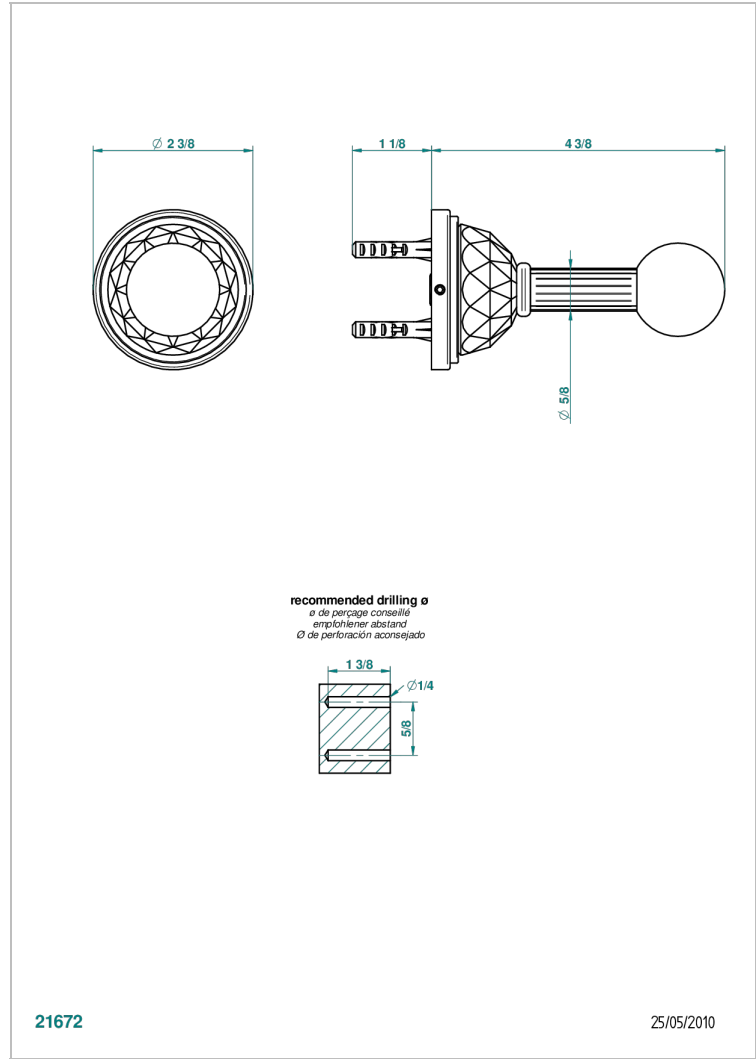

MANDARINE CRISTALLIA DIAMANT

U1K-517

Percha de baño

THG[®]
PARIS

CARACTERÍSTICAS

- Mandarin Crystallia Diamant
- Percha de baño

ACABADOS DISPONIBLES

Bronce claro - D01
Cerámica negra mate - D30
Cobre viejo mate - H07
Cromo - A02
Cromo / dorado - G02
Cromo mate - C02