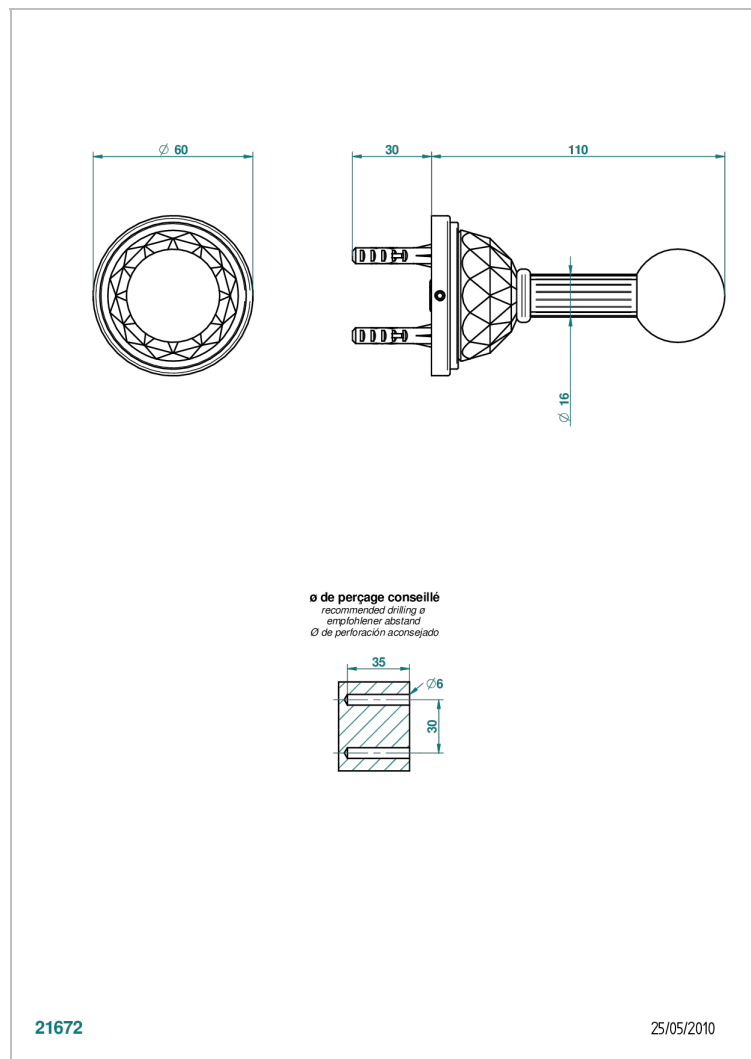

MANDARINE CRISTALLIA DIAMANT

U1K-517

Percha de baño

THG[®]
PARIS

CARACTERÍSTICAS

- Mandarin Crystallia Diamant
- Percha de baño

ACABADOS DISPONIBLES

Bronce claro - D01
Cerámica negra mate - D30
Cobre viejo mate - H07
Cromo - A02
Cromo / dorado - G02
Cromo mate - C02