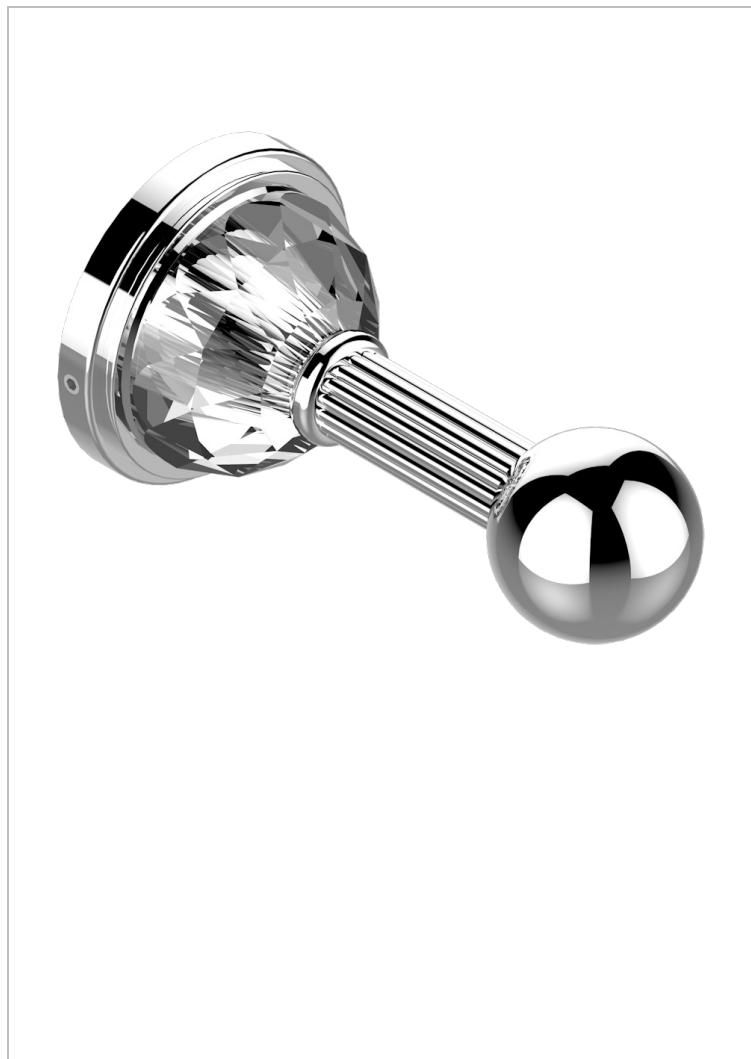

MANDARINE CRISTALLIA DIAMANT

U1K-517

Percha de baño

THG[®]
PARIS

CARACTERÍSTICAS

- Mandarin Crystallia Diamant
- Percha de baño

ACABADOS DISPONIBLES

Bronce claro - D01
Cerámica negra mate - D30
Cobre viejo mate - H07
Cromo - A02
Cromo / dorado - G02
Cromo mate - C02

Dorado - F01
Dorado mate - F07
Dorado pálido - F30
Dorado pálido mate (sin barniz) - F31
Níquel - B01
Níquel mate - C01

Níquel viejo - H28
Pvd blush - H62
Pvd blush mate - H60
Pvd color latón - H49
Pvd color latón mate - H50
Pvd color níquel - H55

Pvd color níquel mate - H56
Pvd color oro - H52
Pvd color oro mate - H53
Pvd grafito - H64
Pvd grafito mate - H65
Pvd marrón bronce - F33

Pvd marrón bronce mate - F34
Pvd umber - H66
Pvd umber mate - H67