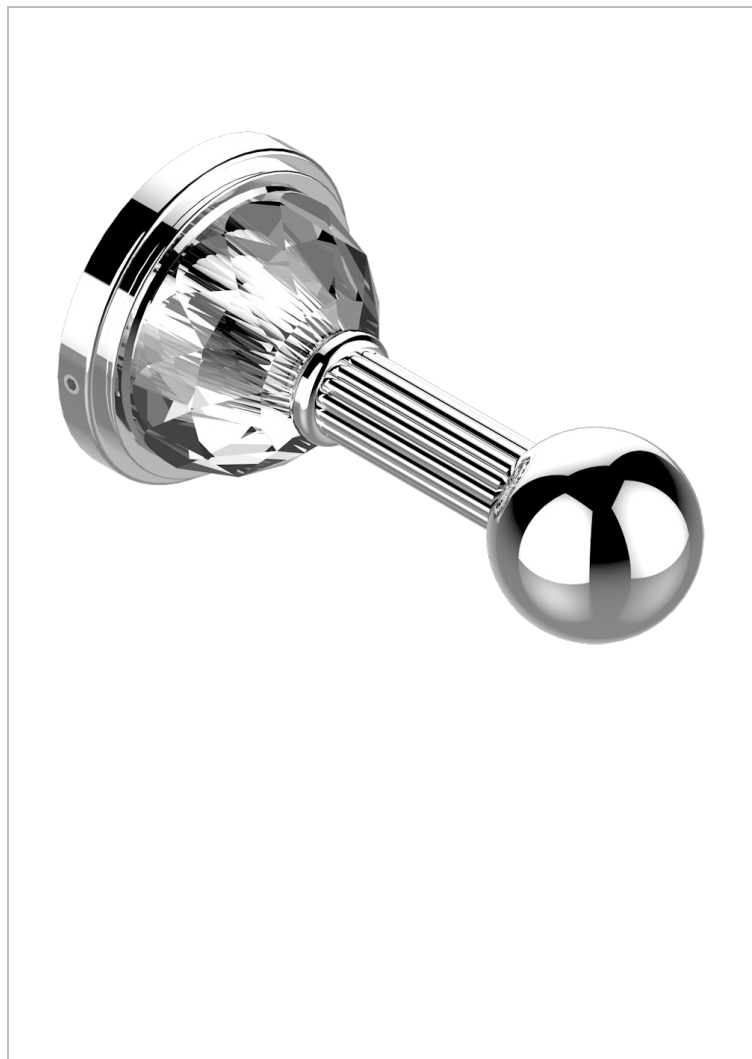

MANDARINE CRISTALLIA DIAMANT

U1K-517

浴衣钩

THG[®]
PARIS

特色

- Mandarine Cristallia Diamant
- 浴衣钩

可选饰面

Black ceram - D30
Blush PVD - H62
Graphite PVD - H64
Matt Umber PVD - H67
Matt blush PVD - H60
Matt graphite PVD - H65

PVD哑光棕铜 - F34
PVD哑光金 - H53
PVD哑光铜 - H50
PVD哑光镍 - H56
PVD抛光铜 - H49
PVD棕铜 - F33

PVD金色 - H52
PVD镍 - H55
Umber PVD - H66
哑光复古铜 - H07
哑光浅金 - F31
哑光金 - F07

哑光铬 - C02
哑光镍 - C01
复古镍 - H28
抛光金 (24K金) - F01
抛光铬 - A02
抛光铬/抛光金 - G02