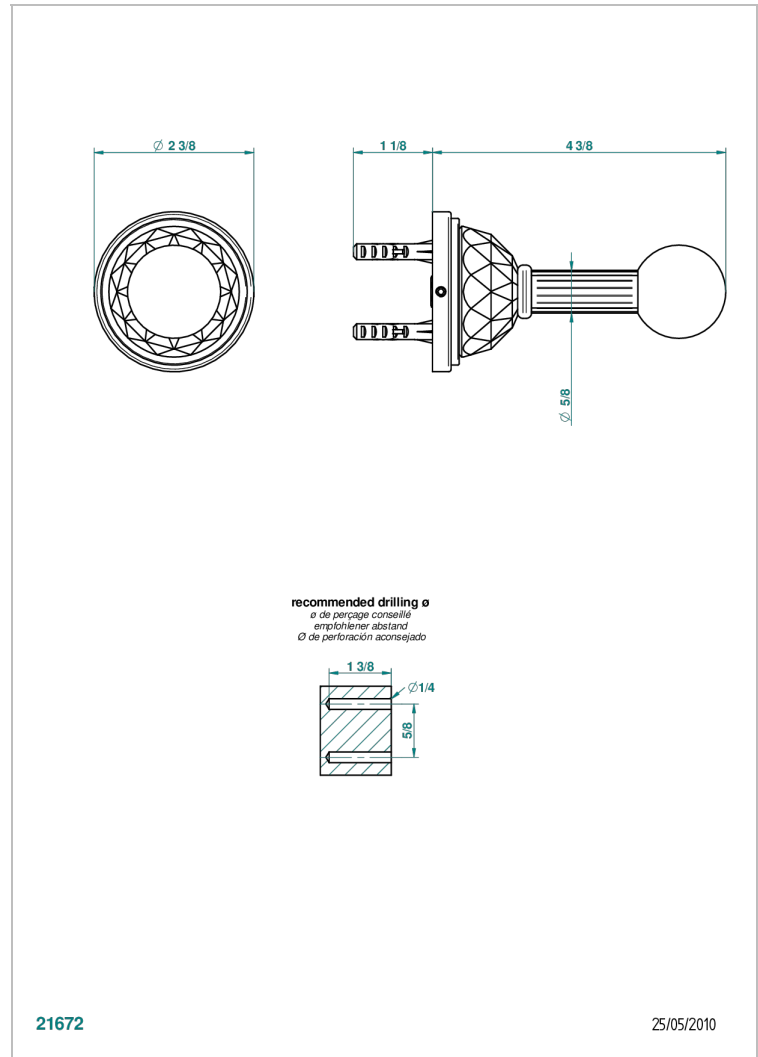

MANDARINE CRISTALLIA DIAMANT

U1K-517

Percha de baño

THG[®]
PARIS

CARACTERÍSTICAS

- Mandarin Crystallia Diamant
- Percha de baño

ACABADOS DISPONIBLES

Bronce claro - D01
Cerámica negra mate - D30
Cobre viejo mate - H07
Cromo - A02
Cromo / dorado - G02
Cromo mate - C02