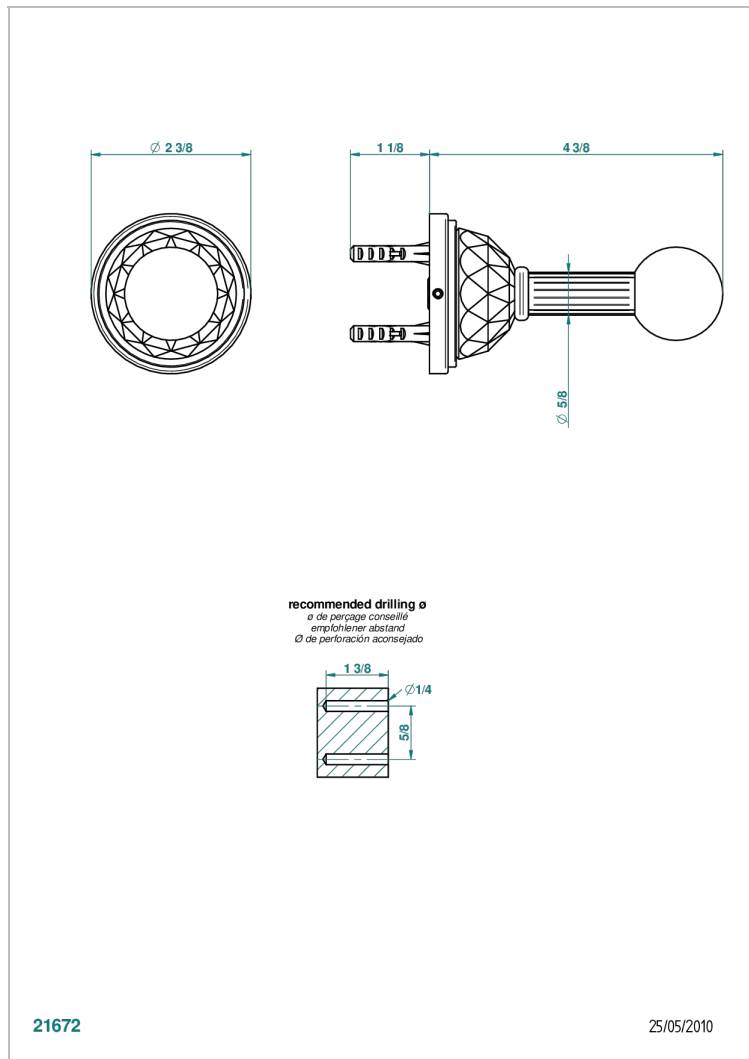

MANDARINE CRISTALLIA DIAMANT

U1K-517

浴衣钩

THG[®]
PARIS

特色

- Mandarine Cristallia Diamant
- 浴衣钩

可选饰面

Black ceram - D30
 Blush PVD - H62
 Graphite PVD - H64
 Matt Umber PVD - H67
 Matt blush PVD - H60
 Matt graphite PVD - H65

抛光镍 - B01
 浅金 - F30
 漆面铜 - D01