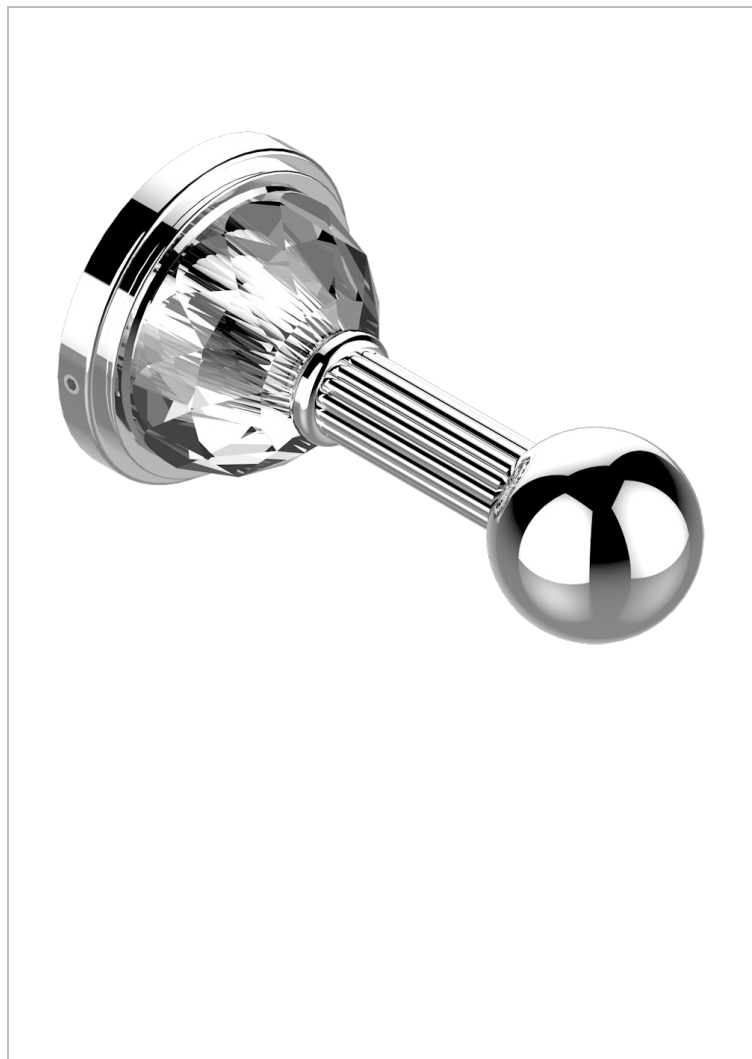

MANDARINE CRISTALLIA DIAMANT

U1K-517

浴衣钩

THG[®]
PARIS

特色

- Mandarine Cristallia Diamant
- 浴衣钩

可选饰面

Black ceram - D30
 Blush PVD - H62
 Graphite PVD - H64
 Matt Umber PVD - H67
 Matt blush PVD - H60
 Matt graphite PVD - H65

PVD哑光棕铜 - F34
 PVD哑光金 - H53
 PVD哑光铜 - H50
 PVD哑光镍 - H56
 PVD抛光铜 - H49
 PVD棕铜 - F33

PVD金色 - H52
 PVD镍 - H55
 Umber PVD - H66
 哑光复古铜 - H07
 哑光浅金 - F31
 哑光金 - F07

哑光铬 - C02
 哑光镍 - C01
 复古镍 - H28
 抛光金 (24K金) - F01
 抛光铬 - A02
 抛光铬/抛光金 - G02

抛光镍 - B01
 浅金 - F30
 漆面铜 - D01