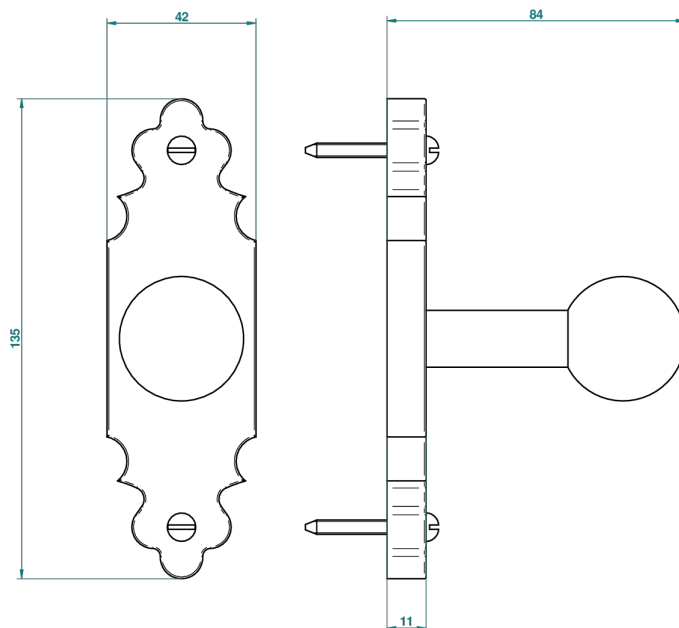

1900 CON MANETAS METAL LISO

G3M-517

Percha de baño

THG[®]
PARIS

21662

19/05/2010

CARACTERÍSTICAS

- 1900 con manetas metal liso
- Percha de baño