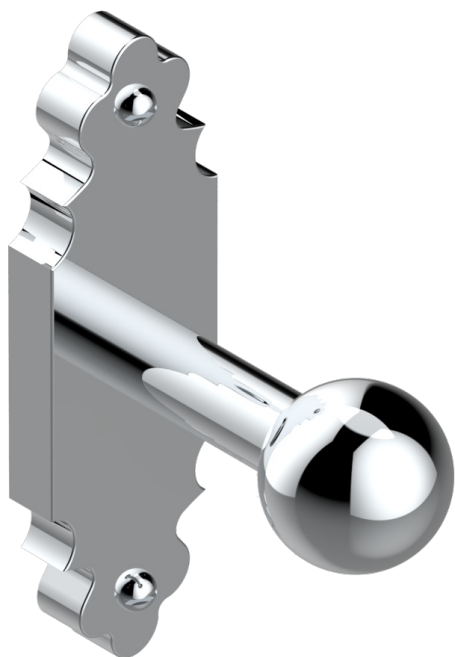

1900 CON MANETAS METAL LISO

G3M-517

Percha de baño

THG[®]
PARIS

21662

19/05/2010

CARACTERÍSTICAS

- 1900 con manetas metal liso
- Percha de baño

ACABADOS DISPONIBLES

Bronce claro - D01
Cerámica negra mate - D30
Cobre viejo mate - H07
Cromo - A02
Cromo / dorado - G02
Cromo mate - C02

Dorado - F01
Dorado mate - F07
Dorado pálido - F30
Dorado pálido mate (sin barniz) - F31
Natural smoked Brass - A13
Níquel - B01

Níquel mate - C01
Níquel viejo - H28
Pvd blush - H62
Pvd blush mate - H60
Pvd color latón - H49
Pvd color latón mate - H50

Pvd color níquel - H55
Pvd color níquel mate - H56
Pvd color oro - H52
Pvd color oro mate - H53
Pvd grafito - H64
Pvd grafito mate - H65