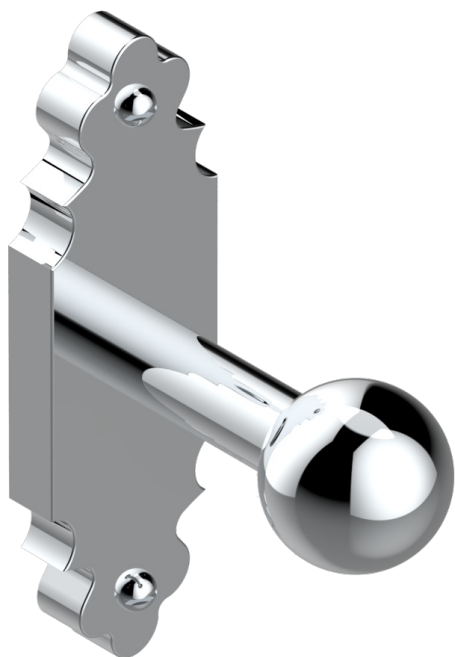

# 1900 CON MANETAS METAL LISO

G3M-517

Percha de baño

THG<sup>®</sup>  
PARIS

21662

19/05/2010

## CARACTERÍSTICAS

- 1900 con manetas metal liso
- Percha de baño

## ACABADOS DISPONIBLES

Bronce claro - D01  
Cerámica negra mate - D30  
Cobre viejo mate - H07  
Cromo - A02  
Cromo / dorado - G02  
Cromo mate - C02

Dorado - F01  
Dorado mate - F07  
Dorado pálido - F30  
Dorado pálido mate (sin barniz) - F31  
Natural smoked Brass - A13  
Níquel - B01

Níquel mate - C01  
Níquel viejo - H28  
Pvd blush - H62  
Pvd blush mate - H60  
Pvd color latón - H49  
Pvd color latón mate - H50

Pvd color níquel - H55  
Pvd color níquel mate - H56  
Pvd color oro - H52  
Pvd color oro mate - H53  
Pvd grafito - H64  
Pvd grafito mate - H65