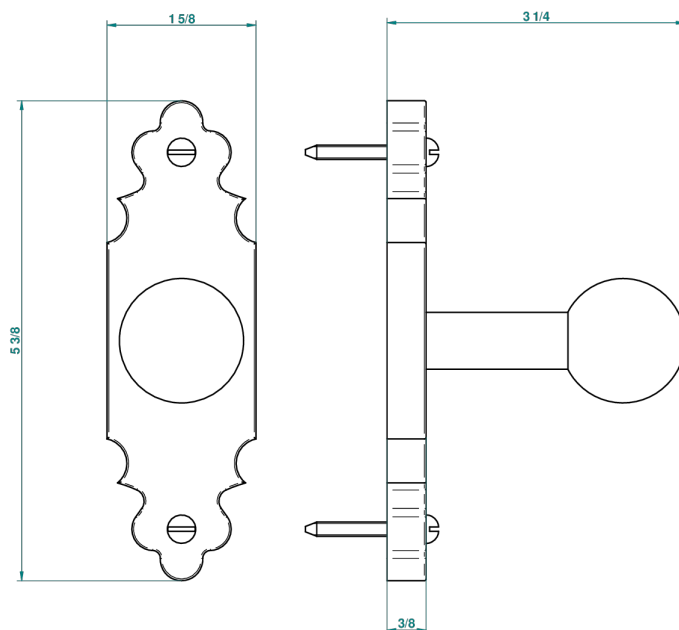

# 1900 CON MANETAS METAL LISO

G3M-517

Percha de baño

THG<sup>®</sup>  
PARIS

21662

19/05/2010

## CARACTERÍSTICAS

- 1900 con manetas metal liso
- Percha de baño