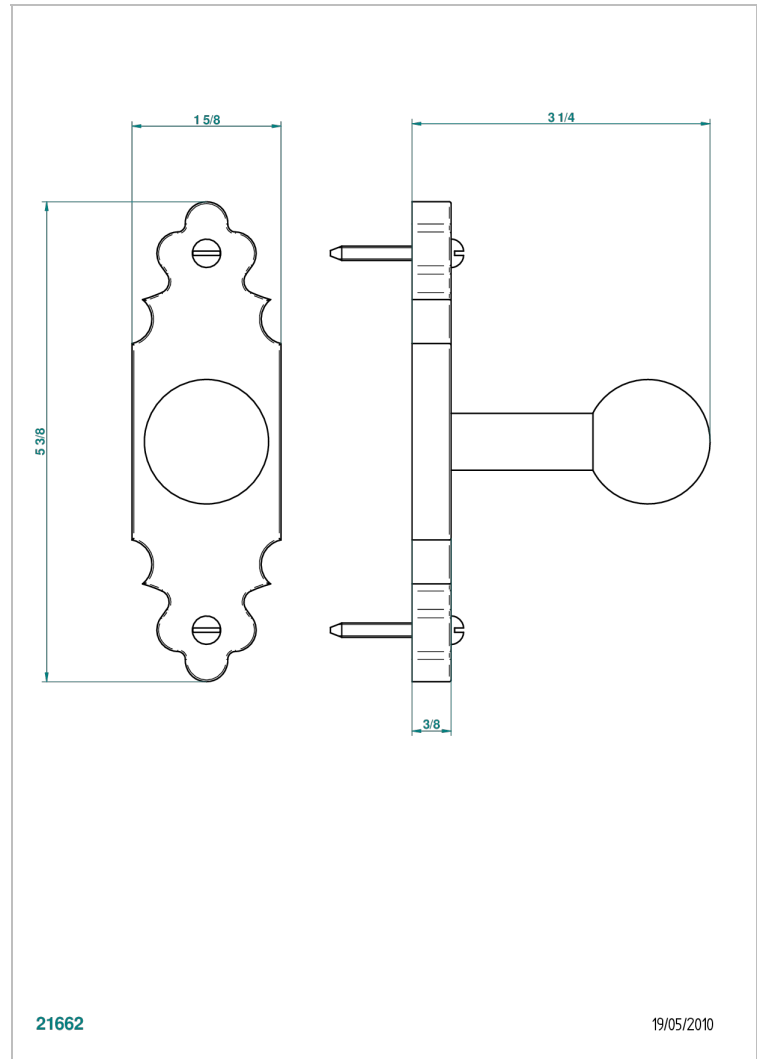

1900 CON MANETAS

G28-517

Percha de baño

THG[®]
PARIS

CARACTERÍSTICAS

- 1900 con manetas
- Percha de baño

ACABADOS DISPONIBLES

Bronce claro - D01
Cerámica negra mate - D30
Cobre viejo mate - H07
Cromo - A02
Cromo / dorado - G02
Cromo mate - C02