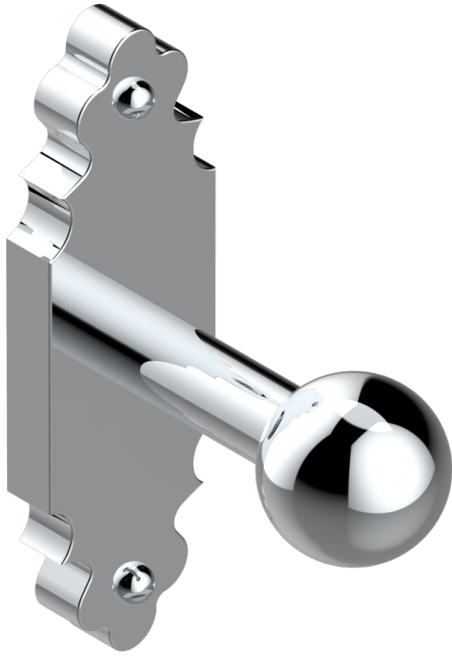

1900 CON MANETAS

G28-517

Percha de baño

THG[®]
PARIS

CARACTERÍSTICAS

- 1900 con manetas
- Percha de baño

ACABADOS DISPONIBLES

Bronce claro - D01
Cerámica negra mate - D30
Cobre viejo mate - H07
Cromo - A02
Cromo / dorado - G02
Cromo mate - C02

Dorado - F01
Dorado mate - F07
Dorado pálido - F30
Dorado pálido mate (sin barniz) - F31
Natural smoked Brass - A13
Níquel - B01

Níquel mate - C01
Níquel viejo - H28
Pvd blush - H62
Pvd blush mate - H60
Pvd color latón - H49
Pvd color latón mate - H50