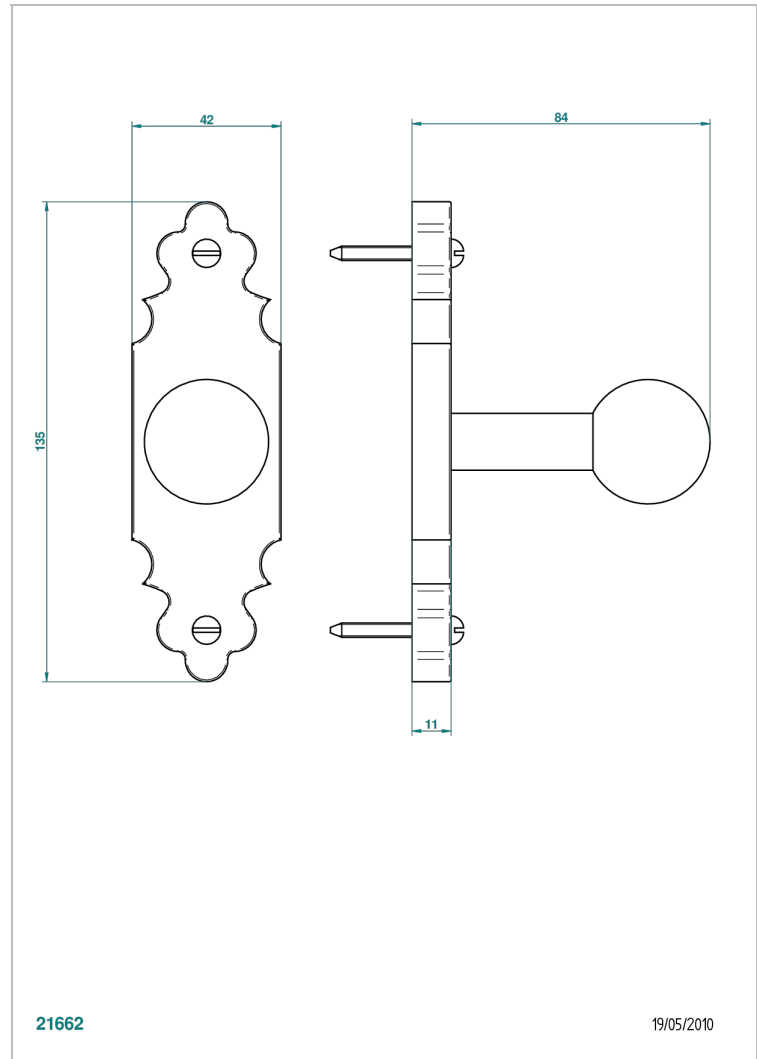

1900 CON MANETAS

G28-517

Percha de baño

THG[®]
PARIS

CARACTERÍSTICAS

- 1900 con manetas
- Percha de baño

ACABADOS DISPONIBLES

Bronce claro - D01
Cerámica negra mate - D30
Cobre viejo mate - H07
Cromo - A02
Cromo / dorado - G02
Cromo mate - C02