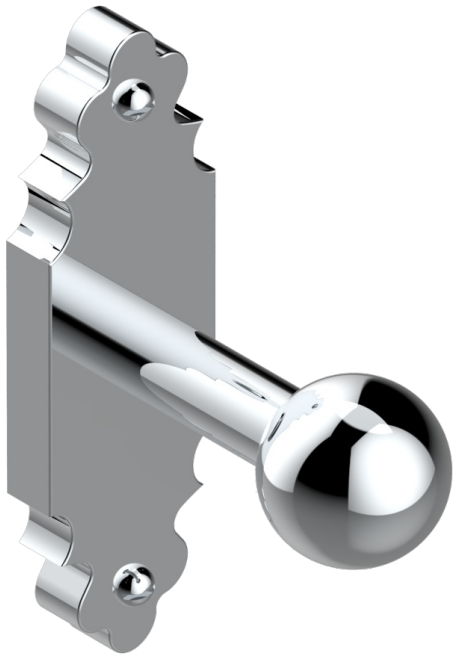

1900 CON MANETAS

G28-517

Percha de baño

THG[®]
PARIS

CARACTERÍSTICAS

- 1900 con manetas
- Percha de baño

ACABADOS DISPONIBLES

Bronce claro - D01
Cerámica negra mate - D30
Cobre viejo mate - H07
Cromo - A02
Cromo / dorado - G02
Cromo mate - C02

Dorado - F01
Dorado mate - F07
Dorado pálido - F30
Dorado pálido mate (sin barniz) - F31
Natural smoked Brass - A13
Níquel - B01

Níquel mate - C01
Níquel viejo - H28
Pvd blush - H62
Pvd blush mate - H60
Pvd color latón - H49
Pvd color latón mate - H50