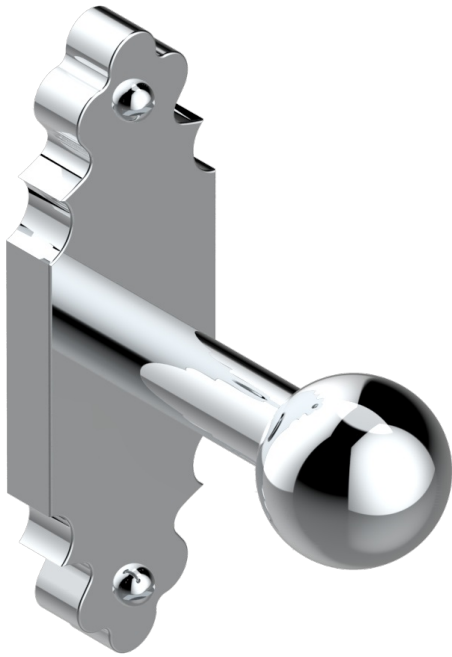

# 1900 CON MANETAS

G28-517

Percha de baño

THG<sup>®</sup>  
PARIS

## CARACTERÍSTICAS

- 1900 con manetas
- Percha de baño

## ACABADOS DISPONIBLES

Bronce claro - D01  
Cerámica negra mate - D30  
Cobre viejo mate - H07  
Cromo - A02  
Cromo / dorado - G02  
Cromo mate - C02

Dorado - F01  
Dorado mate - F07  
Dorado pálido - F30  
Dorado pálido mate (sin barniz) - F31  
Natural smoked Brass - A13  
Níquel - B01

Níquel mate - C01  
Níquel viejo - H28  
Pvd blush - H62  
Pvd blush mate - H60  
Pvd color latón - H49  
Pvd color latón mate - H50

Pvd color níquel - H55  
Pvd color níquel mate - H56  
Pvd color oro - H52  
Pvd color oro mate - H53  
Pvd grafito - H64  
Pvd grafito mate - H65