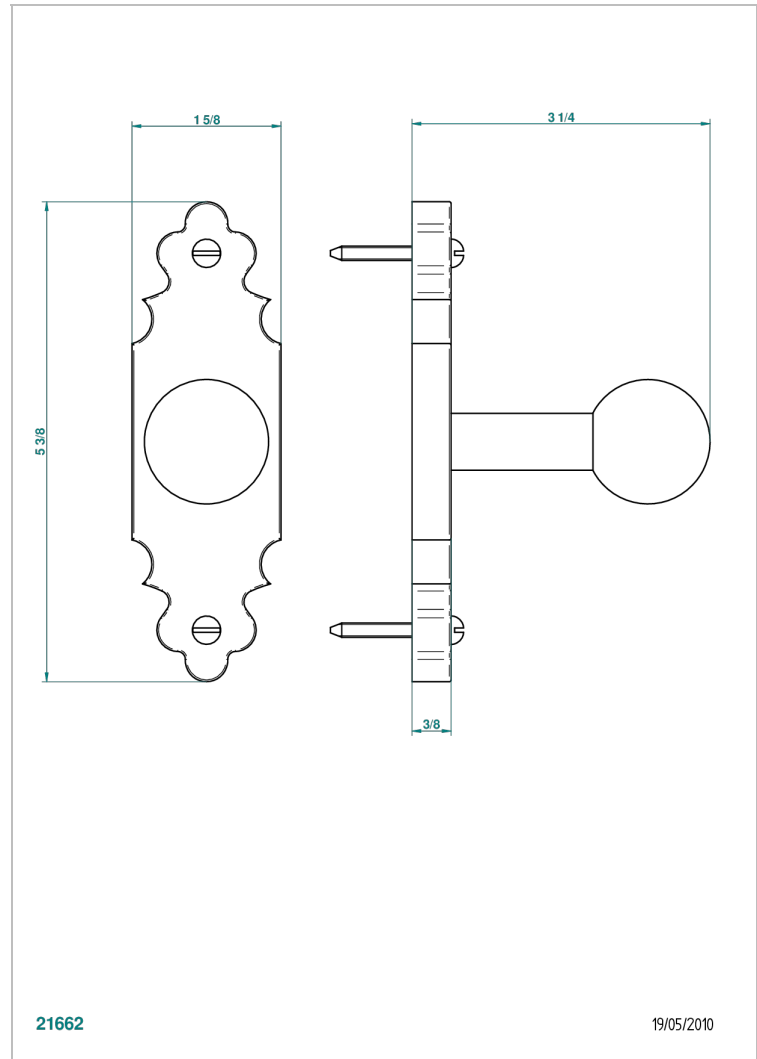

# 1900 CON MANETAS

G28-517

Percha de baño

THG<sup>®</sup>  
PARIS

## CARACTERÍSTICAS

- 1900 con manetas
- Percha de baño