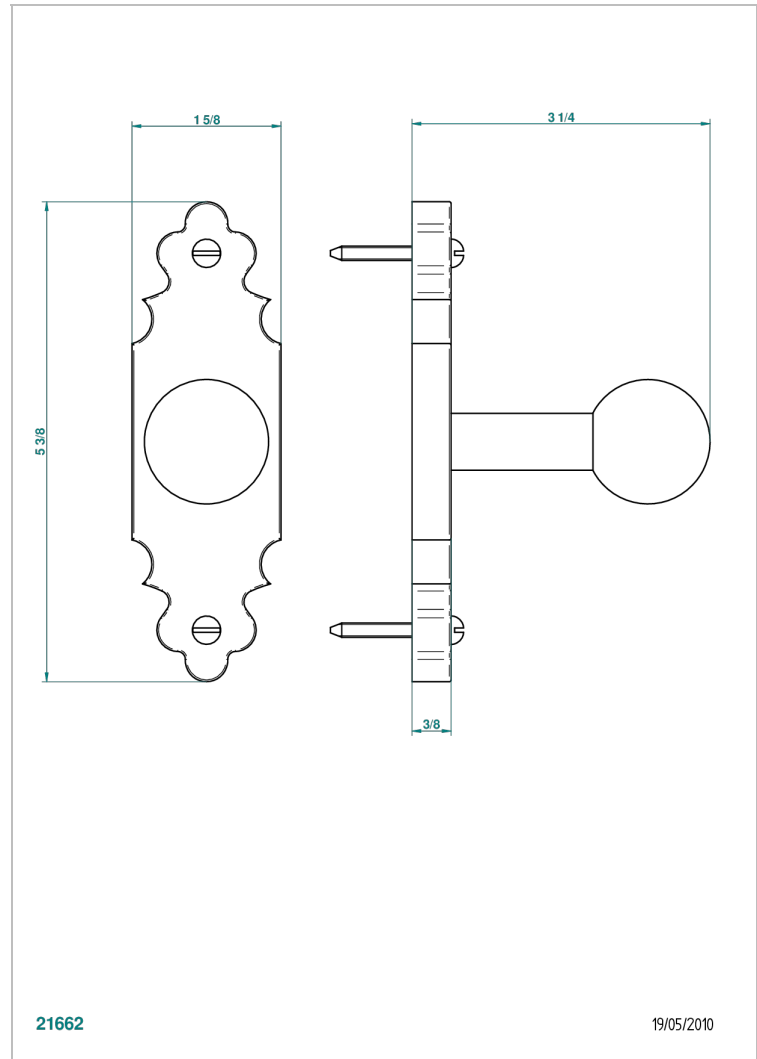

# 1900 CON MANETAS

G28-517

Percha de baño

THG<sup>®</sup>  
PARIS

21662

19/05/2010

## CARACTERÍSTICAS

- 1900 con manetas
- Percha de baño