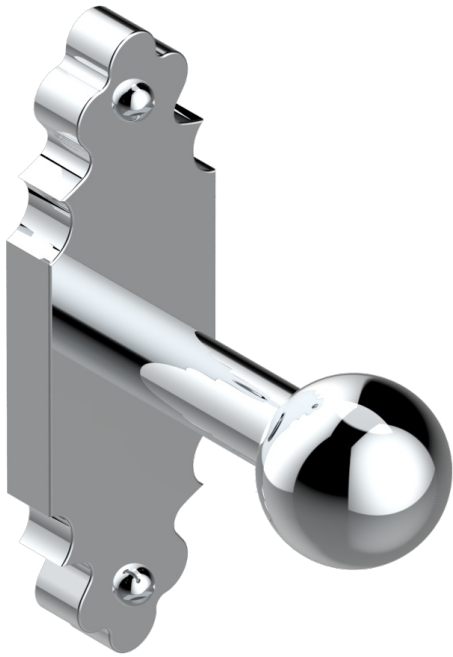

# 1900 CON MANETAS

G28-517

Percha de baño

THG<sup>®</sup>  
PARIS

21662

19/05/2010

## CARACTERÍSTICAS

- 1900 con manetas
- Percha de baño

## ACABADOS DISPONIBLES

Bronce claro - D01  
Cerámica negra mate - D30  
Cobre viejo mate - H07  
Cromo - A02  
Cromo / dorado - G02  
Cromo mate - C02

Dorado - F01  
Dorado mate - F07  
Dorado pálido - F30  
Dorado pálido mate (sin barniz) - F31  
Natural smoked Brass - A13  
Níquel - B01

Níquel mate - C01  
Níquel viejo - H28  
Pvd blush - H62  
Pvd blush mate - H60  
Pvd color latón - H49  
Pvd color latón mate - H50

Pvd color níquel - H55  
Pvd color níquel mate - H56  
Pvd color oro - H52  
Pvd color oro mate - H53  
Pvd grafito - H64  
Pvd grafito mate - H65