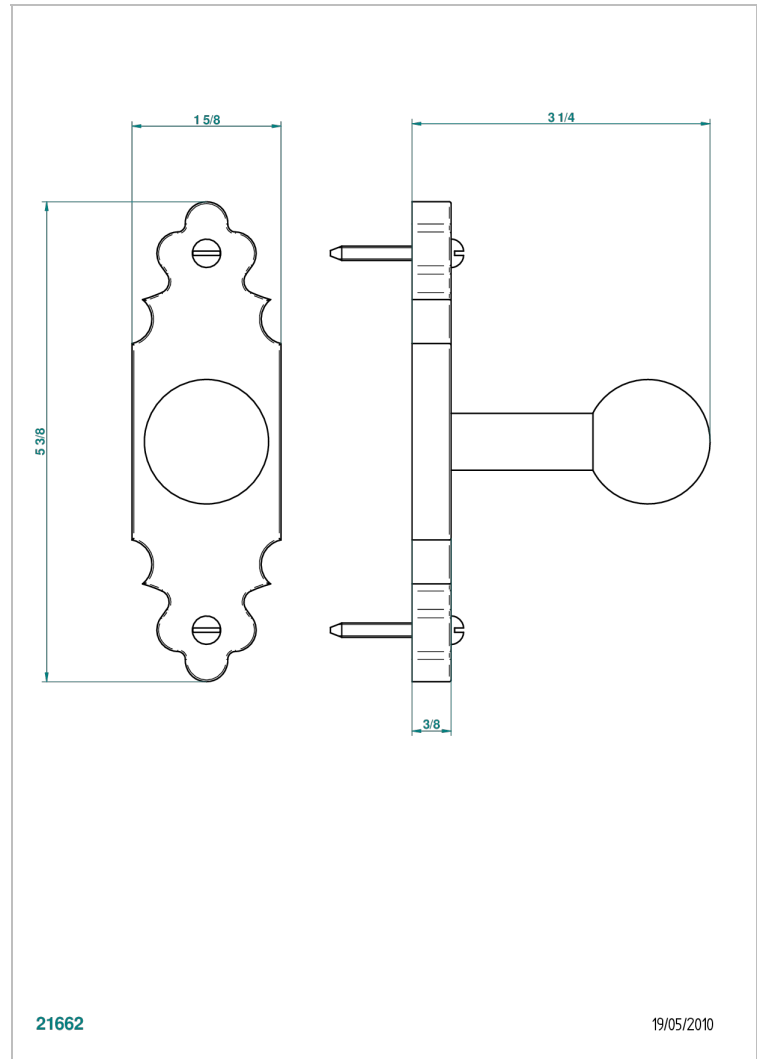

1900, HEBEL

G28-517

Bademantelhalter

THG[®]
PARIS

EIGENSCHAFTEN

- 1900, Hebel
- Bademantelhalter

VERFÜGBARE OBERFLÄCHEN

Altnickel - H28
Blassgold - F30
Blassgold matt unlackiert - F31
Bronze hell - D01
Chrom - A02
Chrom / gold - G02