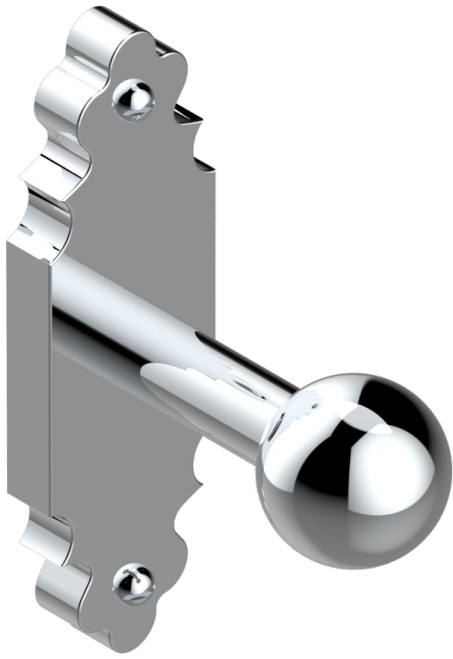

1900, HEBEL

G28-517

Bademantelhalter

THG[®]
PARIS

EIGENSCHAFTEN

- 1900, Hebel
- Bademantelhalter

VERFÜGBARE OBERFLÄCHEN

Altnickel - H28
Blassgold - F30
Blassgold matt unlackiert - F31
Bronze hell - D01
Chrom - A02
Chrom / gold - G02

Chrom matt - C02
Gold - F01
Gold matt - F07
Kupfer alrot matt lackiert - H07
Mattschwarz keramik - D30
Natural smoked Brass - A13

Nickel matt - C01
Pvd blush - H62
Pvd blush matt - H60
Pvd bronze braun - F33
Pvd bronze braun matt - F34
Pvd gold - H52